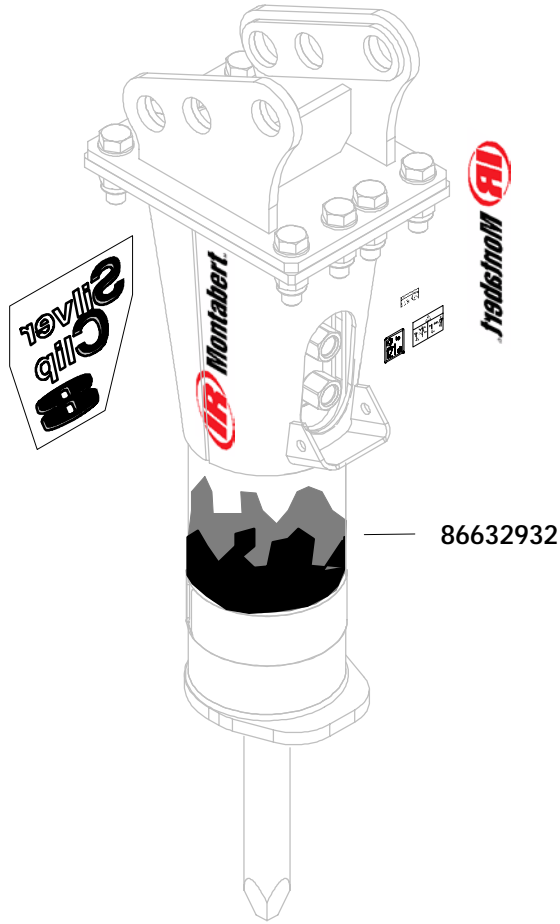

# Silver Clip 8

Clip-Bucket

Clip-Ram

	x ??	CPN	
	10	1	86580966
	20	1	86600632
	30	10	86610920
	40	1	86631074
	50	1	86633922
	60	1	86631066
•	70	6	86349982
•	80	8	86238201
	90	1	86631132
•	100	1	86632643
•	110	1	86632650
	120	1	86631058
	130	1	86631041
	140	1	86631025
	150	1	86631017
	160	1	86630985
	170	1	86624160
	180	1	86630993
•	190	1	86632668
•	200	1	86632676
	210	1	86631009
	220	1	86631116
	230	1	86230059
	240	1	86631090
	250	1	86631033
	260	2	86626900
	270	2	86418357
	280	1	86528510

	x ??	CPN	
	10	1	86622701
	20	8	86606019
	30	16	86228285
	40	8	86259264
	50	1	86631108
	60	1	86631173
	70	1	86631124
	80	1	86631165
	90	1	86631157
	100	1	86634581

x??	CPN
1	86629581
1	86602240
2	86629698
1	86632924
1	86632932