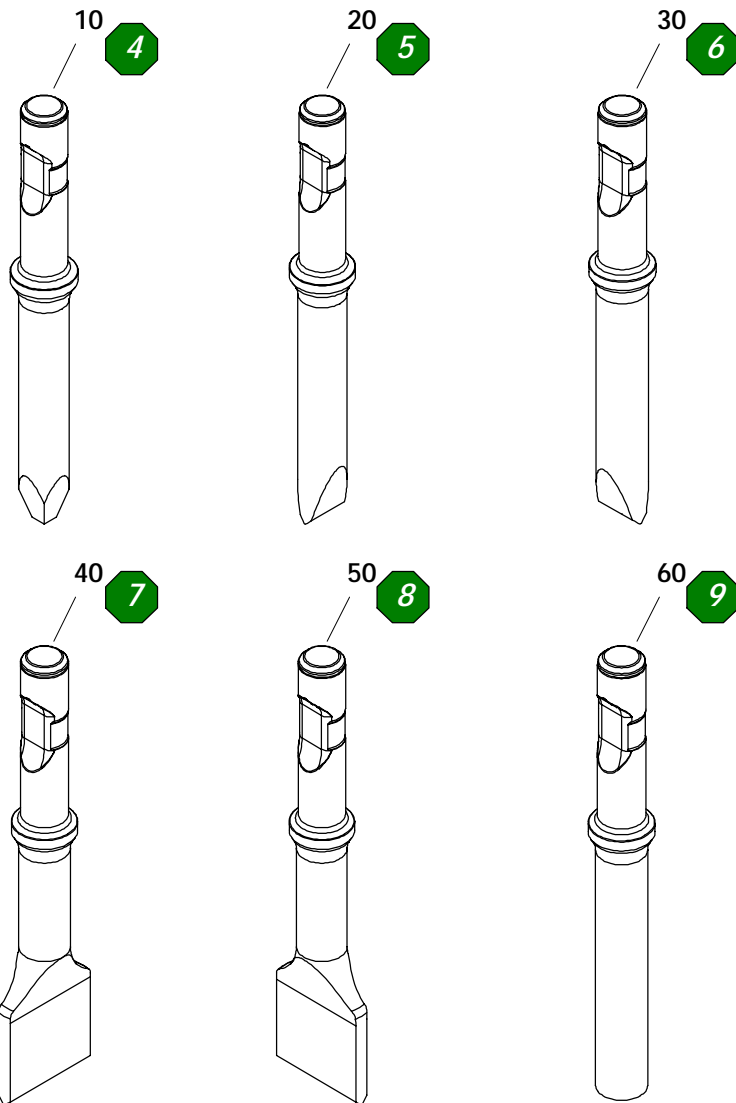

# Silver Clip 8

Clip-Bucket

Clip-Ram

	x ??	CPN	
	10	1	86580966
	20	1	86600632
	30	10	86610920
	40	1	86631074
	50	1	86633922
	60	1	86631066
•	70	6	86349982
•	80	8	86238201
	90	1	86631132
•	100	1	86632643
•	110	1	86632650
	120	1	86631058
	130	1	86631041
	140	1	86631025
	150	1	86631017
	160	1	86630985
	170	1	86624160
	180	1	86630993
•	190	1	86632668
•	200	1	86632676
	210	1	86631009
	220	1	86631116
	230	1	86230059
	240	1	86631090
	250	1	86631033
	260	2	86626900
	270	2	86418357
	280	1	86528510

	x ??	CPN	
	10	1	86622701
	20	8	86606019
	30	16	86228285
	40	8	86259264
	50	1	86631108
	60	1	86631173
	70	1	86631124
	80	1	86631165
	90	1	86631157
	100	1	86634581

x??	CPN
1	86629581
1	86602240
2	86629698
1	86632924
1	86632932

86602240

86629581

	x ??	CPN
10	1	86631918
20	1	86631900
30	1	86638533
40	1	86638558
50	1	86638541
60	1	86638566

70	1	86261328
80	1	86476314

	x ??	CPN
10	1	86635463
20	2	86246279

	x??	CPN
10	1	86635802
- 20	1	86246279
- 30	1	86637303
40	1	86635836
50	1	86635810