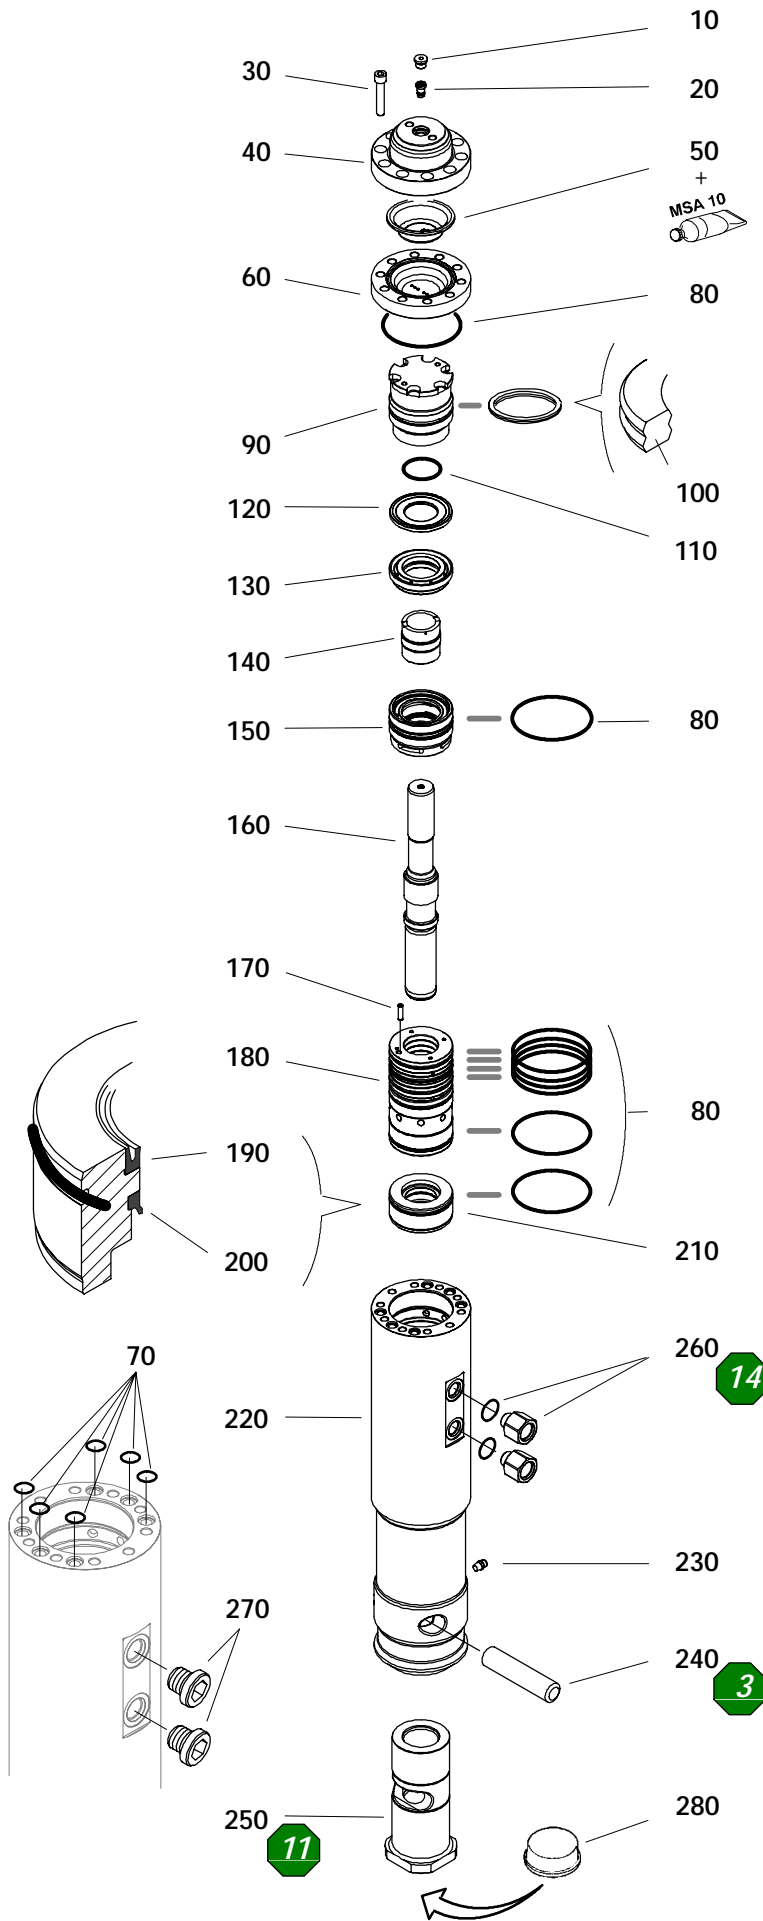

# Silver Clip 8

Clip-Bucket

Clip-Ram

	x ??	CPN	
	10	1	86580966
	20	1	86600632
	30	10	86610920
	40	1	86631074
	50	1	86633922
	60	1	86631066
•	70	6	86349982
•	80	8	86238201
	90	1	86631132
•	100	1	86632643
•	110	1	86632650
	120	1	86631058
	130	1	86631041
	140	1	86631025
	150	1	86631017
	160	1	86630985
	170	1	86624160
	180	1	86630993
•	190	1	86632668
•	200	1	86632676
	210	1	86631009
	220	1	86631116
	230	1	86230059
	240	1	86631090
	250	1	86631033
	260	2	86626900
	270	2	86418357
	280	1	86528510

	x ??	CPN	
	10	1	86622701
	20	8	86606019
	30	16	86228285
	40	8	86259264
	50	1	86631108
	60	1	86631173
	70	1	86631124
	80	1	86631165
	90	1	86631157
	100	1	86634581

x??	CPN
1	86629581
1	86602240
2	86629698
1	86632924
1	86632932

86602240

86629581

	x ??	CPN
10	1	86631918
20	1	86631900
30	1	86638533
40	1	86638558
50	1	86638541
60	1	86638566

70	1	86261328
80	1	86476314

	x ??	CPN
10	1	86635463
20	2	86246279

	x??	CPN
10	1	86635802
- 20	1	86246279
- 30	1	86637303
40	1	86635836
50	1	86635810