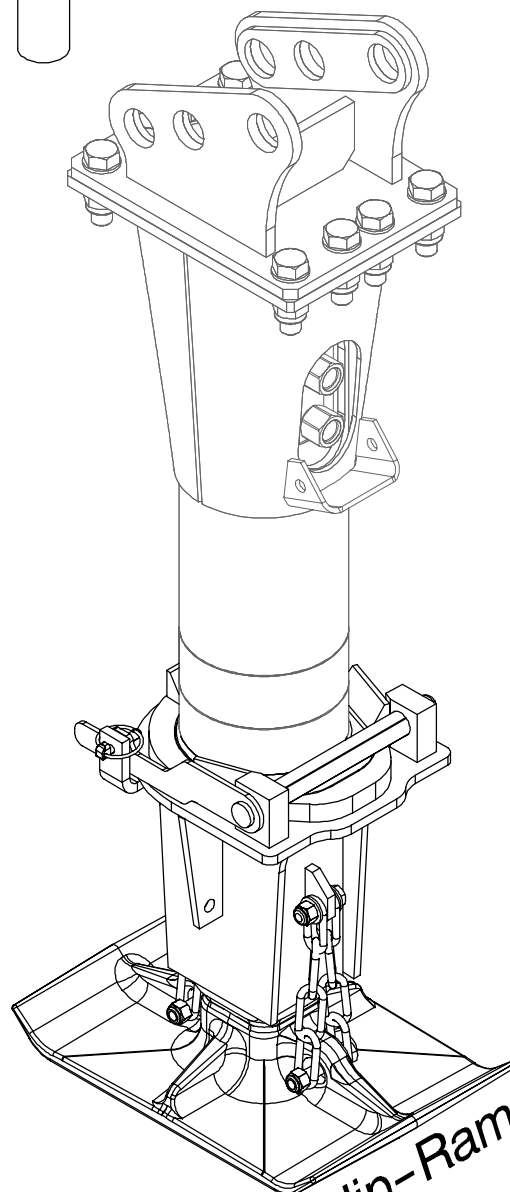

# Silver Clip 8

Clip-Bucket

Clip-Ram

	x ??	CPN	
	10	1	86580966
	20	1	86600632
	30	10	86610920
	40	1	86631074
	50	1	86633922
	60	1	86631066
•	70	6	86349982
•	80	8	86238201
	90	1	86631132
•	100	1	86632643
•	110	1	86632650
	120	1	86631058
	130	1	86631041
	140	1	86631025
	150	1	86631017
	160	1	86630985
	170	1	86624160
	180	1	86630993
•	190	1	86632668
•	200	1	86632676
	210	1	86631009
	220	1	86631116
	230	1	86230059
	240	1	86631090
	250	1	86631033
	260	2	86626900
	270	2	86418357
	280	1	86528510