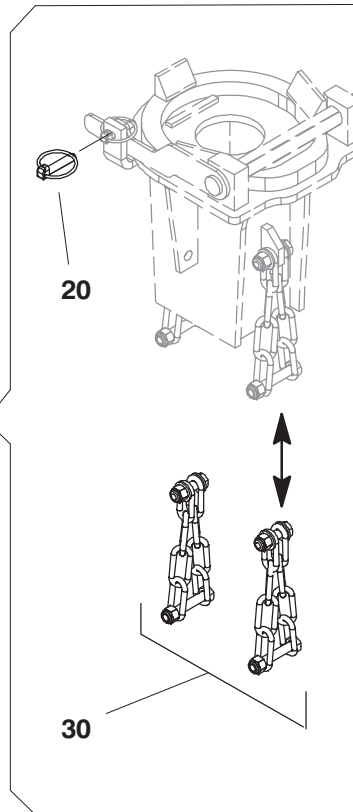

Clip – Ram 86639796

	x ??	CPN
10	1	86634854
- 20	1	86246279
- 30	1	86637303
40	1	86634136
50	1	86639788

Clip – Ram 86634110

10	1	86634854
- 20	1	86246279
- 30	1	86637303
40	1	86634136
50	1	86634128