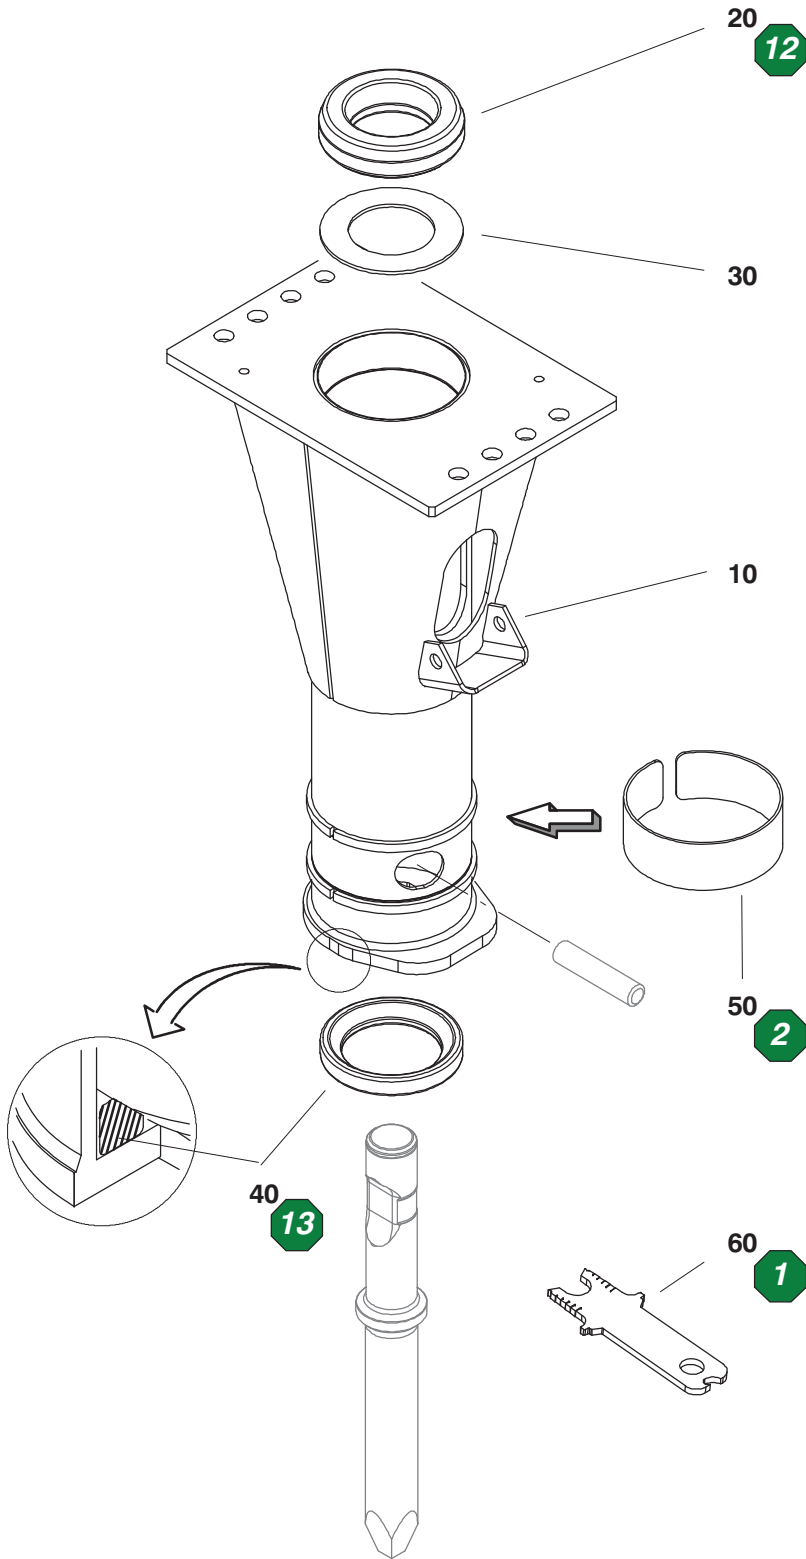

Montabert®

SC-16

TOC

N/S : S016A 51000 ▶

Clip-Bucket

Clip-Ram

	x ??	CPN	
	10	1	86580966
	20	1	86600632
	30	10	86626066
	40	1	86625472
	50	1	86633948
	60	1	86625464
•	70	6	86352481
•	80	8	86264926
	90	1	86625563
•	100	1	86629771
•	110	1	86626108
	120	1	86626660
	130	1	86625555
	140	1	86625548
	150	1	86625530
	160	1	86625522
	170	1	86624160
	180	1	86625514
•	190	1	86626090
•	200	1	86626082
	210	1	86625506
	220	1	86625498
	230	1	86655354
	240	1	86625647
	250	1	86625571
	260	2	86632361
	270	2	86632916
	280	1	86632957

86641594

	x ??	CPN
10	1	86625688
20	1	86625670
30	1	86638665
40	1	86638681
50	1	86638673
60	1	86638699

70	1	86261328
80	1	86476314

	x ??	CPN
10	1	86628773
20	2	86246279

Clip – Bucket 86633658

Clip – Ram 86639796