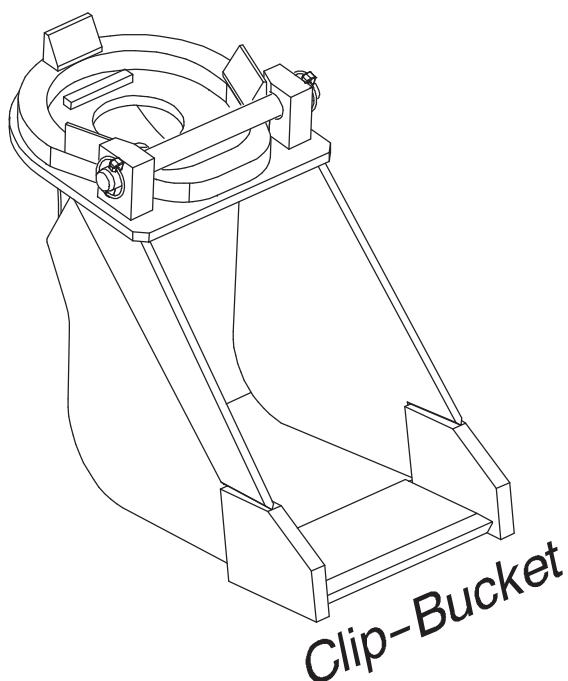

Montabert®

SC-16

TOC

N/S : S016A 51000 ▶

Clip-Bucket

Clip-Ram

	x ??	CPN	
	10	1	86580966
	20	1	86600632
	30	10	86626066
	40	1	86625472
	50	1	86633948
	60	1	86625464
•	70	6	86352481
•	80	8	86264926
	90	1	86625563
•	100	1	86629771
•	110	1	86626108
	120	1	86626660
	130	1	86625555
	140	1	86625548
	150	1	86625530
	160	1	86625522
	170	1	86624160
	180	1	86625514
•	190	1	86626090
•	200	1	86626082
	210	1	86625506
	220	1	86625498
	230	1	86655354
	240	1	86625647
	250	1	86625571
	260	2	86632361
	270	2	86632916
	280	1	86632957