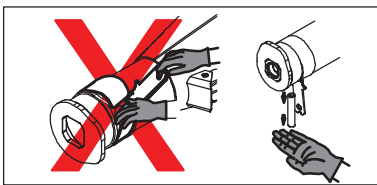

x ??	CPN
1	86629581
1	86602257
1	86648995
1	86631959
1	86641594
1	86680204

86680204