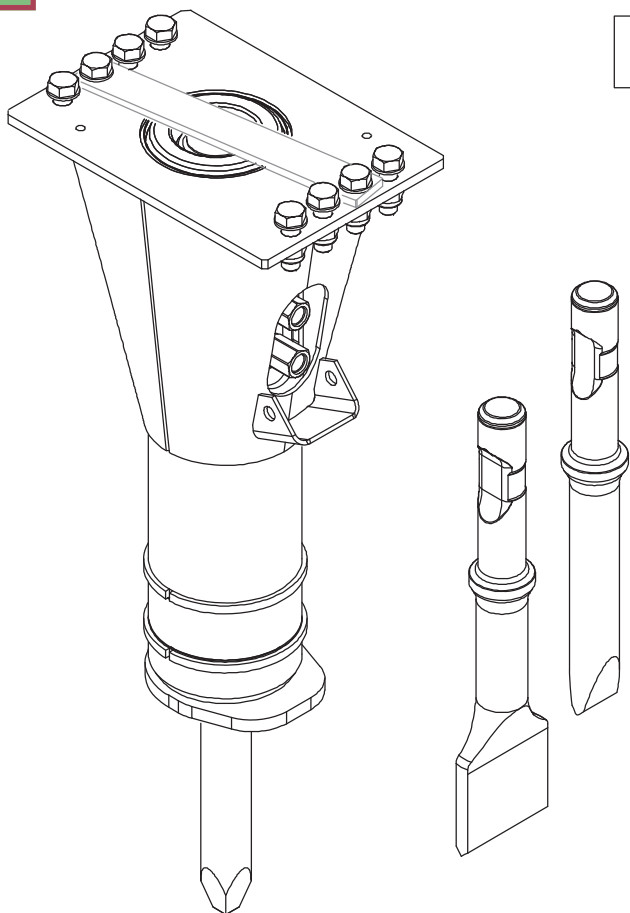

Montabert®

SC-16

TOC

N/S : S016A 51000 ▶

Clip-Bucket

Clip-Ram

	x ??	CPN	
	10	1	86580966
	20	1	86600632
	30	10	86626066
	40	1	86625472
	50	1	86633948
	60	1	86625464
•	70	6	86352481
•	80	8	86264926
	90	1	86625563
•	100	1	86629771
•	110	1	86626108
	120	1	86626660
	130	1	86625555
	140	1	86625548
	150	1	86625530
	160	1	86625522
	170	1	86624160
	180	1	86625514
•	190	1	86626090
•	200	1	86626082
	210	1	86625506
	220	1	86625498
	230	1	86655354
	240	1	86625647
	250	1	86625571
	260	2	86632361
	270	2	86632916
	280	1	86632957