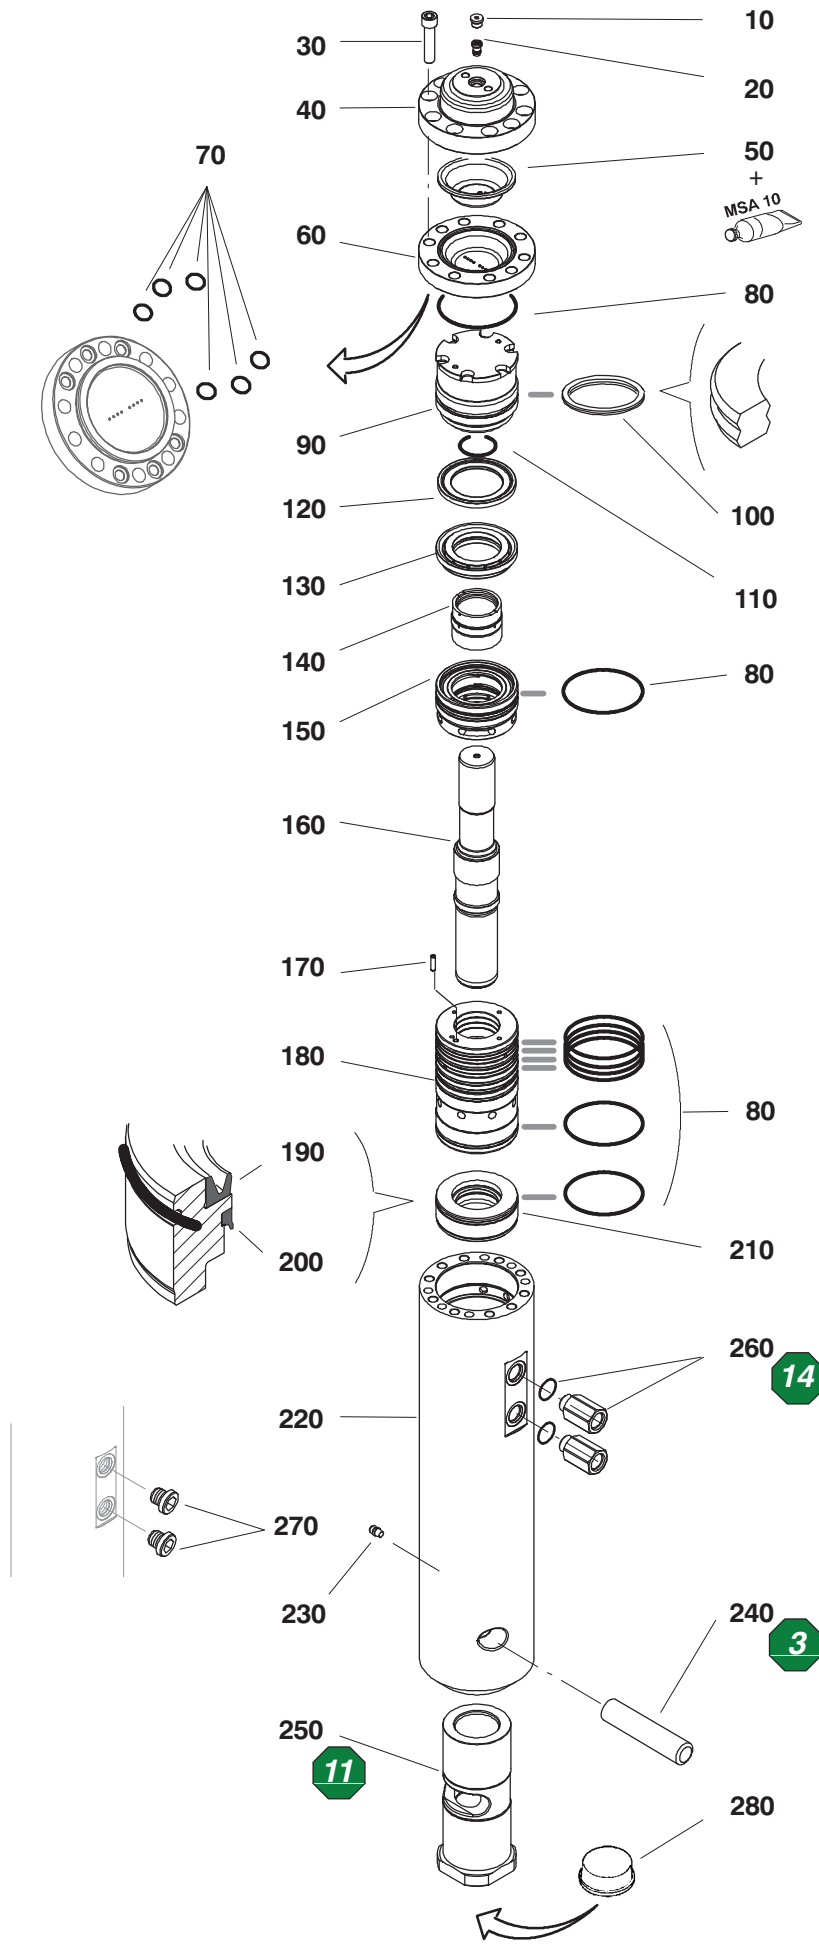

Montabert®

SC-16

TOC

N/S : S016A 51000 ▶

Clip-Bucket

Clip-Ram

	x ??	CPN	
	10	1	86580966
	20	1	86600632
	30	10	86626066
	40	1	86625472
	50	1	86633948
	60	1	86625464
•	70	6	86352481
•	80	8	86264926
	90	1	86625563
•	100	1	86629771
•	110	1	86626108
	120	1	86626660
	130	1	86625555
	140	1	86625548
	150	1	86625530
	160	1	86625522
	170	1	86624160
	180	1	86625514
•	190	1	86626090
•	200	1	86626082
	210	1	86625506
	220	1	86625498
	230	1	86655354
	240	1	86625647
	250	1	86625571
	260	2	86632361
	270	2	86632916
	280	1	86632957

	x ??	CPN
10	1	86625597
20	1	86625613
30	1	86625621
40	1	86625605
50	1	86625639
60	1	86629235

86631959

x ??	CPN
1	86629581
1	86602257
1	86648995
1	86631959
1	86641594
1	86680204

86680204

86602257

86648995

86629581

86641594

	x ??	CPN
10	1	86625688
20	1	86625670
30	1	86638665
40	1	86638681
50	1	86638673
60	1	86638699

70	1	86261328
80	1	86476314

	x ??	CPN
10	1	86628773
20	2	86246279

Clip – Bucket 86633658

Clip – Ram 86639796

	x ??	CPN
10	1	86634854
- 20	1	86246279
- 30	1	86637303
40	1	86634136
50	1	86639788

Clip – Ram 86634110

10	1	86634854
- 20	1	86246279
- 30	1	86637303
40	1	86634136
50	1	86634128

	x ??	CPN
	10	1 86579059
	20	1 86657202