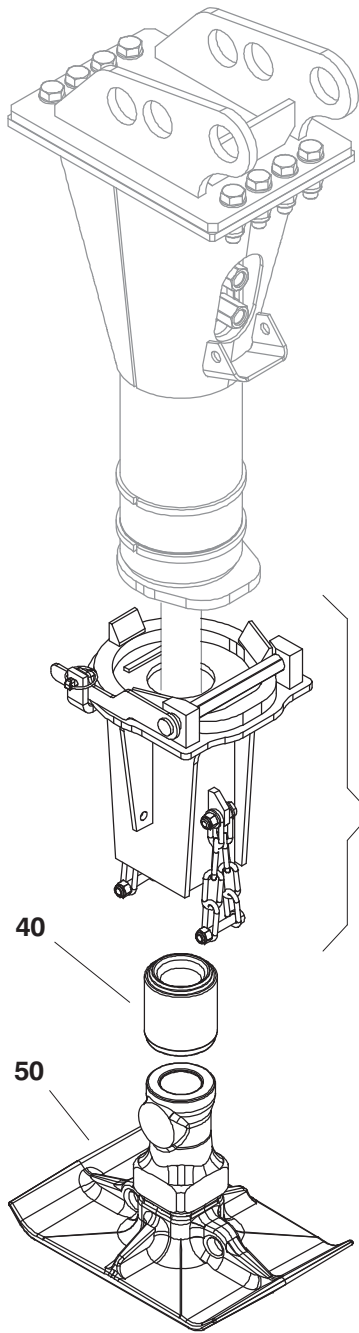

Montabert®

SC-16

TOC

N/S : S016A 51000 ▶

Clip-Bucket

Clip-Ram

	x ??	CPN	
	10	1	86580966
	20	1	86600632
	30	10	86626066
	40	1	86625472
	50	1	86633948
	60	1	86625464
•	70	6	86352481
•	80	8	86264926
	90	1	86625563
•	100	1	86629771
•	110	1	86626108
	120	1	86626660
	130	1	86625555
	140	1	86625548
	150	1	86625530
	160	1	86625522
	170	1	86624160
	180	1	86625514
•	190	1	86626090
•	200	1	86626082
	210	1	86625506
	220	1	86625498
	230	1	86655354
	240	1	86625647
	250	1	86625571
	260	2	86632361
	270	2	86632916
	280	1	86632957

	x ??	CPN
10	1	86625597
20	1	86625613
30	1	86625621
40	1	86625605
50	1	86625639
60	1	86629235

86631959

x ??	CPN
1	86629581
1	86602257
1	86648995
1	86631959
1	86641594
1	86680204

86680204

86602257

86648995

86629581

86641594

	x ??	CPN
10	1	86625688
20	1	86625670
30	1	86638665
40	1	86638681
50	1	86638673
60	1	86638699

70	1	86261328
80	1	86476314

	x ??	CPN
10	1	86628773
20	2	86246279

Clip – Bucket 86633658

Clip – Ram 86639796

	x ??	CPN
10	1	86634854
- 20	1	86246279
- 30	1	86637303
40	1	86634136
50	1	86639788

Clip – Ram 86634110

10	1	86634854
- 20	1	86246279
- 30	1	86637303
40	1	86634136
50	1	86634128

	x ??	CPN
	10	1 86579059
	20	1 86657202