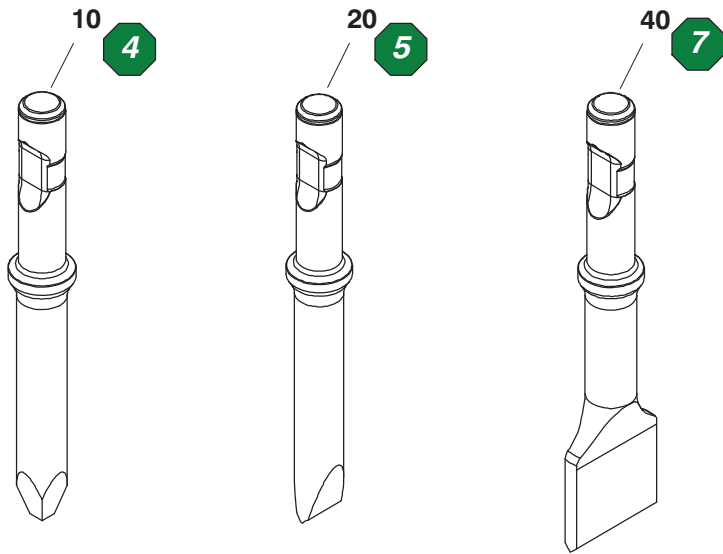

x ??	CPN
10	1	86625688
20	1	86625670
30	1	86638665
40	1	86638681
50	1	86638673
60	1	86638699

70	1	86261328
80	1	86476314