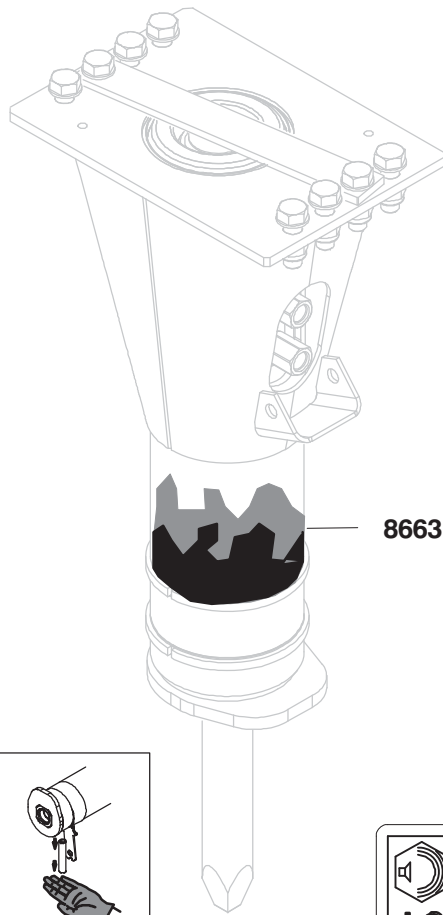

86680204

86631959

x ??	CPN
1	86629581
1	86602257
1	86648995
1	86631959
1	86641594
1	86680204