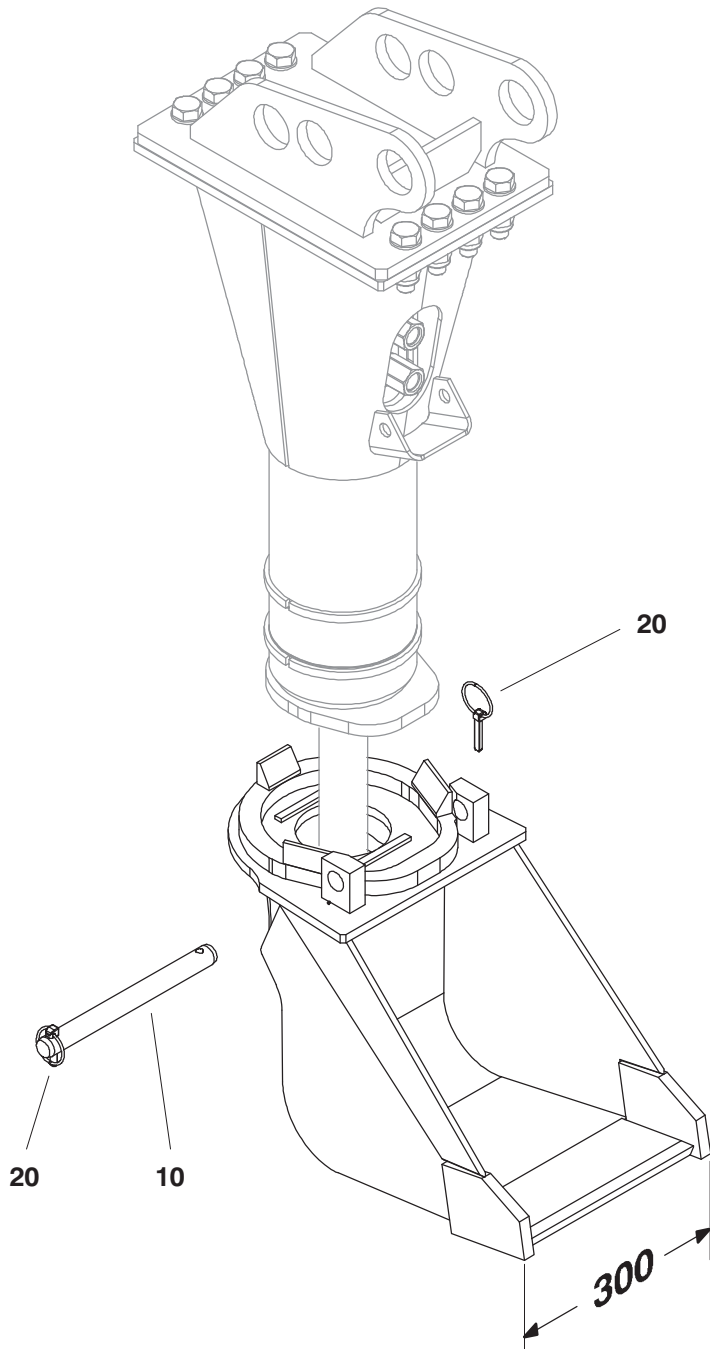

Montabert®

SC-16

TOC

N/S : S016A 51000 ▶

Clip-Bucket

Clip-Ram

	x ??	CPN	
	10	1	86580966
	20	1	86600632
	30	10	86626066
	40	1	86625472
	50	1	86633948
	60	1	86625464
•	70	6	86352481
•	80	8	86264926
	90	1	86625563
•	100	1	86629771
•	110	1	86626108
	120	1	86626660
	130	1	86625555
	140	1	86625548
	150	1	86625530
	160	1	86625522
	170	1	86624160
	180	1	86625514
•	190	1	86626090
•	200	1	86626082
	210	1	86625506
	220	1	86625498
	230	1	86655354
	240	1	86625647
	250	1	86625571
	260	2	86632361
	270	2	86632916
	280	1	86632957

86641594

	x ??	CPN
10	1	86625688
20	1	86625670
30	1	86638665
40	1	86638681
50	1	86638673
60	1	86638699

70	1	86261328
80	1	86476314

	x ??	CPN
10	1	86628773
20	2	86246279

Clip – Bucket 86633658

Clip – Ram 86639796