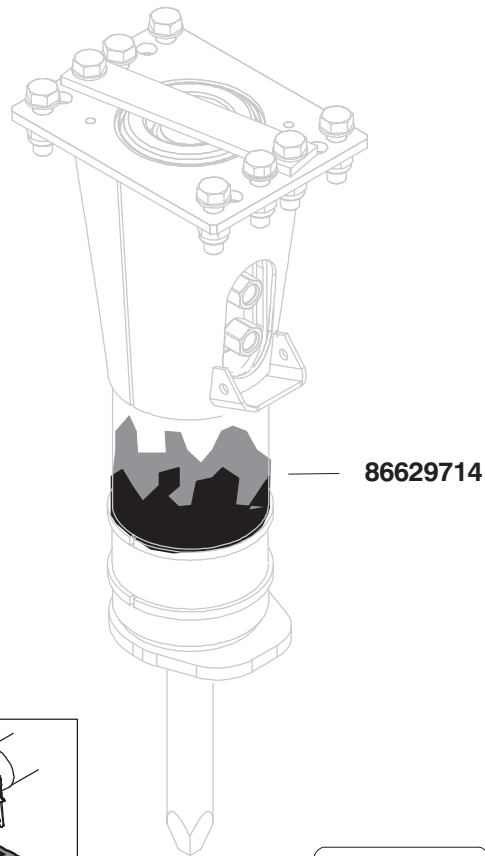

N/S : S012A 50000 ▶

Clip-Bucket

Clip-Ram

	x ??	CPN	
	10	1	86580966
	20	1	86600632
	30	10	86610920
	40	1	86620713
	50	1	86633922
	60	1	86620705
•	70	6	86352481
•	80	8	86325792
	90	1	86622263
•	100	1	86621273
•	110	1	86621281
•	120	1	86621265
	130	1	86640745
	140	1	86622255
	150	1	86620671
	160	1	86622859
	170	1	86620648
	180	1	86624160
	190	1	86622842
•	200	1	86621257
•	210	1	86614807
	220	1	86620689
	230	1	86620622
	240	1	86655354
	250	1	86620762
	260	1	86620721
	270	2	86626900
	280	2	86418357
	290	1	86488475

	x ??	CPN
10	1	86620770
20	1	86620804
30	1	86620952
40	1	86620796
50	1	86620788
60	1	86628948

x ??	CPN
1	86629581
1	86602240
1	86648987
1	86629714
1	86641594
1	86680204

86680204

86602240

86648987

86629581

86641594