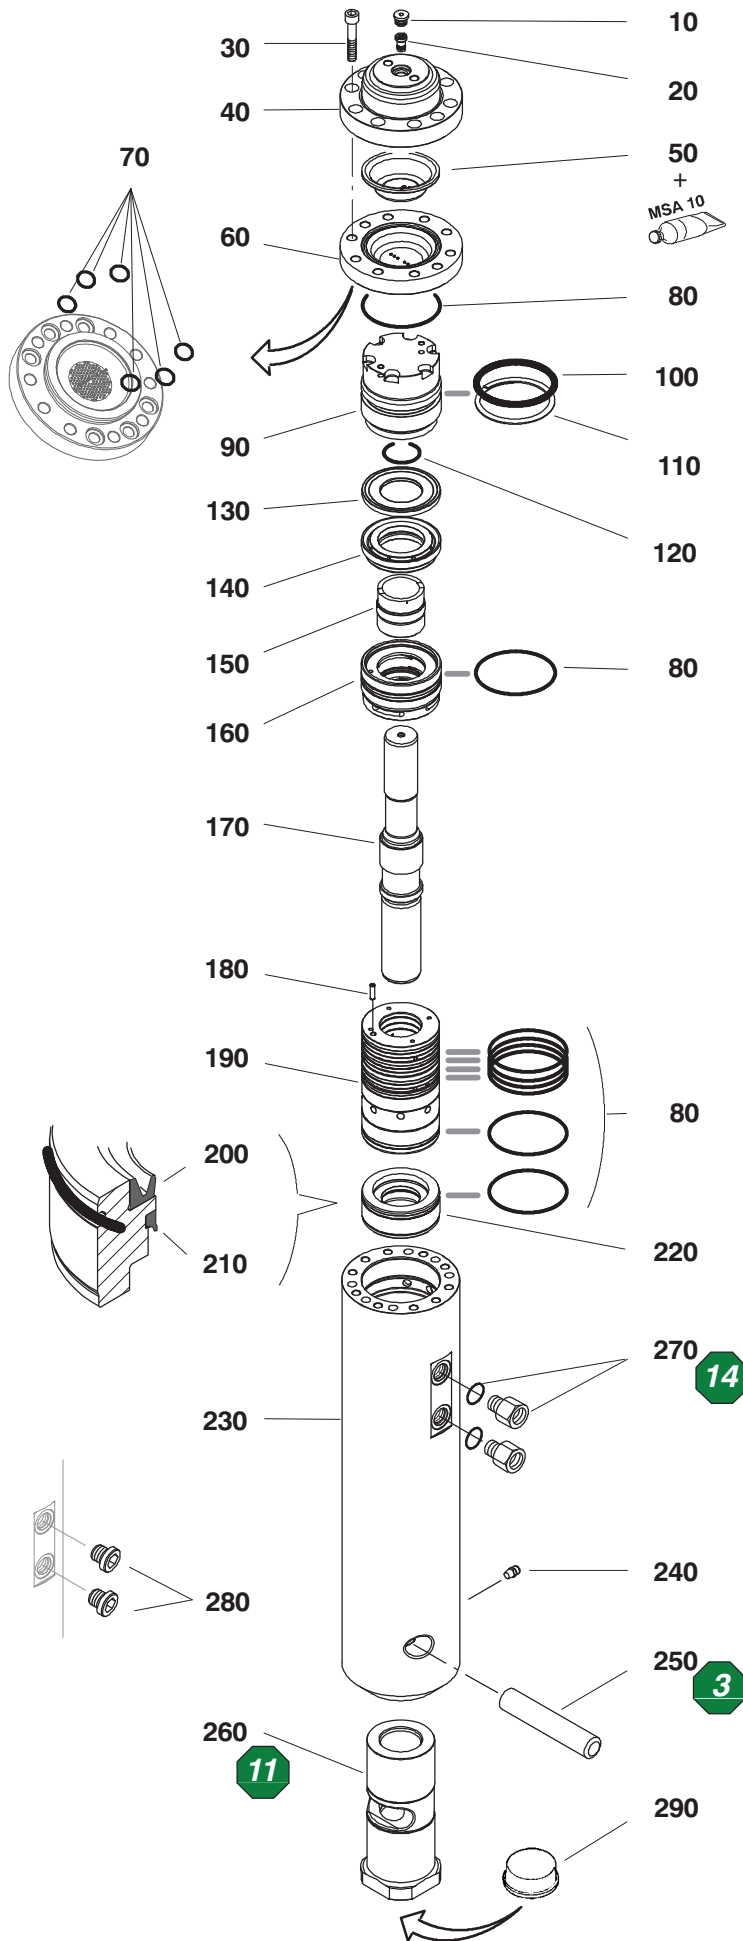

N/S : S012A 50000 ▶

Clip-Bucket

Clip-Ram

	x ??	CPN	
	10	1	86580966
	20	1	86600632
	30	10	86610920
	40	1	86620713
	50	1	86633922
	60	1	86620705
•	70	6	86352481
•	80	8	86325792
	90	1	86622263
•	100	1	86621273
•	110	1	86621281
•	120	1	86621265
	130	1	86640745
	140	1	86622255
	150	1	86620671
	160	1	86622859
	170	1	86620648
	180	1	86624160
	190	1	86622842
•	200	1	86621257
•	210	1	86614807
	220	1	86620689
	230	1	86620622
	240	1	86655354
	250	1	86620762
	260	1	86620721
	270	2	86626900
	280	2	86418357
	290	1	86488475

	x ??	CPN
10	1	86620770
20	1	86620804
30	1	86620952
40	1	86620796
50	1	86620788
60	1	86628948

x ??	CPN
1	86629581
1	86602240
1	86648987
1	86629714
1	86641594
1	86680204

86680204

86602240

86648987

86629581

86641594

	x ??	CPN
10	1	86621216
20	1	86620739
30	1	86638616
40	1	86638913

50	1	86261328
60	1	86476314

	x ??	CPN
10	1	86628773
20	2	86246279

Clip – Bucket
86634722

Clip – Ram 86639770

	x ??	CPN
	10	1 86634847
	- 20	1 86246279
	- 30	1 86637303
	40	1 86633781
	50	1 86639762