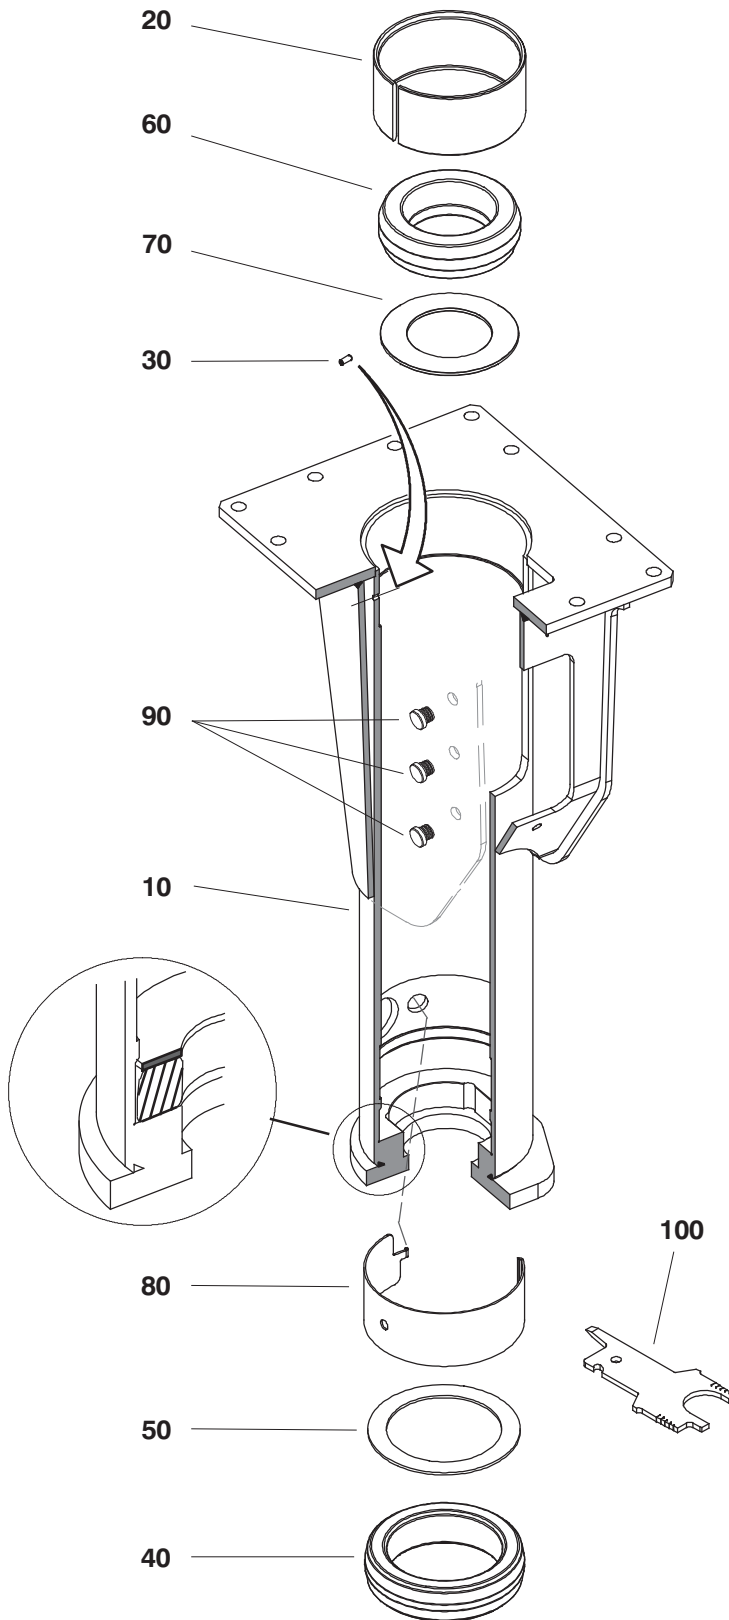

Montabert®

SC-42

N/S : S042A 50000 ▶

	x ??	CPN	
	10	1	86580966
	20	1	86600632
	30	12	95847927
	40	1	86672755
	50	1	86654688
	60	1	86665213
	70	1	86665221
	80	10	86639275
•	90	10	86297017
	100	1	86665239
•	110	1	86656345
•	120	1	86656337
	130	1	86665247
	140	1	86640976
	150	1	86665254
	160	1	86665262
	170	1	86665270
	180	1	86665288
	190	1	86418365
•	200	1	86656352
•	210	1	86656360
•	220	8	86656287
	230	1	86665296
	240	1	86665304
	250	1	86665312
	260	1	86655354
	270	2	95356960
	280	1	86669561

	x ??	CPN	
	10	1	86675592
	20	6	86676970
	30	1	86645918
•	40	3	86634649
	50	1	86670460
	60	1	86605417
	70	10	86605409
	80	1	86645892
•	90	1	86309689
•	100	2	86349982
•	110	2	86355906
	120	2	86484565

	x ??	CPN	
	10	1	86673340
	20	1	86647187
	30	1	86226768
	40	1	86673266
	50	1	86673365
	60	1	86673464
	70	1	86646155
	80	1	86673357
	90	3	86655255
	100	1	86676772