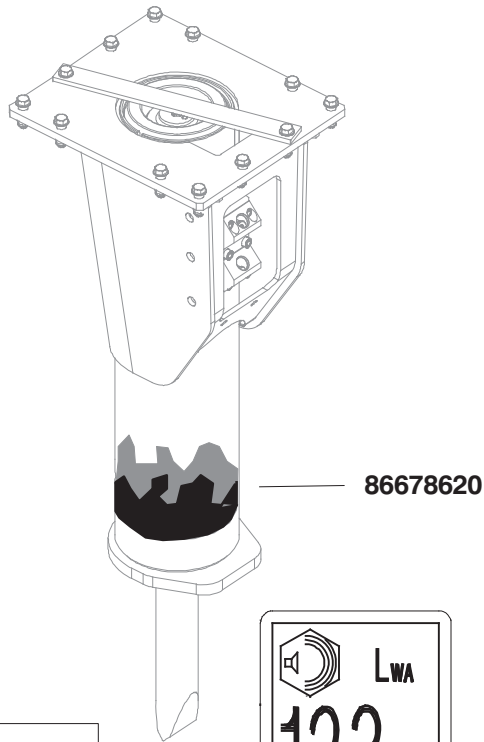

Montabert®

SC-42

N/S : S042A 50000 ▶

	x ??	CPN	
	10	1	86580966
	20	1	86600632
	30	12	95847927
	40	1	86672755
	50	1	86654688
	60	1	86665213
	70	1	86665221
	80	10	86639275
•	90	10	86297017
	100	1	86665239
•	110	1	86656345
•	120	1	86656337
	130	1	86665247
	140	1	86640976
	150	1	86665254
	160	1	86665262
	170	1	86665270
	180	1	86665288
	190	1	86418365
•	200	1	86656352
•	210	1	86656360
•	220	8	86656287
	230	1	86665296
	240	1	86665304
	250	1	86665312
	260	1	86655354
	270	2	95356960
	280	1	86669561

	x ??	CPN	
	10	1	86675592
	20	6	86676970
	30	1	86645918
•	40	3	86634649
	50	1	86670460
	60	1	86605417
	70	10	86605409
	80	1	86645892
•	90	1	86309689
•	100	2	86349982
•	110	2	86355906
	120	2	86484565

	x ??	CPN	
	10	1	86673340
	20	1	86647187
	30	1	86226768
	40	1	86673266
	50	1	86673365
	60	1	86673464
	70	1	86646155
	80	1	86673357
	90	3	86655255
	100	1	86676772