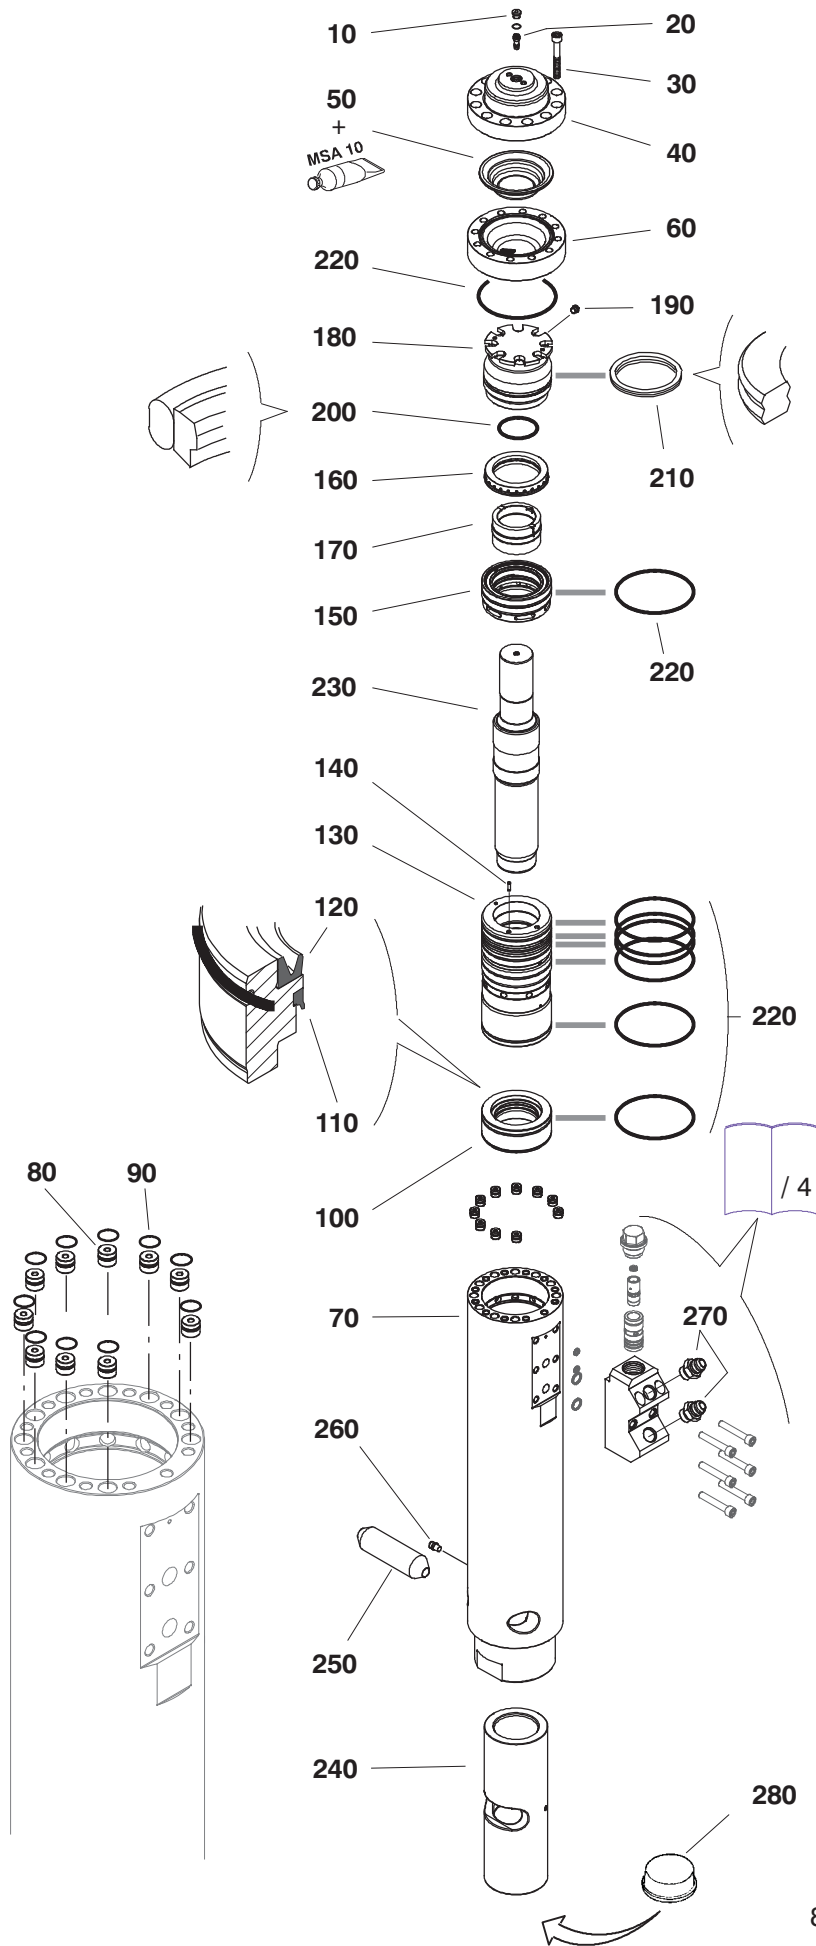

Montabert®

SC-42

N/S : S042A 50000 ▶

	x ??	CPN	
	10	1	86580966
	20	1	86600632
	30	12	95847927
	40	1	86672755
	50	1	86654688
	60	1	86665213
	70	1	86665221
	80	10	86639275
•	90	10	86297017
	100	1	86665239
•	110	1	86656345
•	120	1	86656337
	130	1	86665247
	140	1	86640976
	150	1	86665254
	160	1	86665262
	170	1	86665270
	180	1	86665288
	190	1	86418365
•	200	1	86656352
•	210	1	86656360
•	220	8	86656287
	230	1	86665296
	240	1	86665304
	250	1	86665312
	260	1	86655354
	270	2	95356960
	280	1	86669561

	x ??	CPN	
	10	1	86675592
	20	6	86676970
	30	1	86645918
•	40	3	86634649
	50	1	86670460
	60	1	86605417
	70	10	86605409
	80	1	86645892
•	90	1	86309689
•	100	2	86349982
•	110	2	86355906
	120	2	86484565

	x ??	CPN	
	10	1	86673340
	20	1	86647187
	30	1	86226768
	40	1	86673266
	50	1	86673365
	60	1	86673464
	70	1	86646155
	80	1	86673357
	90	3	86655255
	100	1	86676772

x ??	CPN
1	86673597
1	86602265
1	86416393
1	86614013
1	86678620
1	86641594

86673597

86602265

86416393

86614013

86641594

	x ??	CPN
10	1	86665361
20	1	86665338

30	1	86261328
40	1	86476314