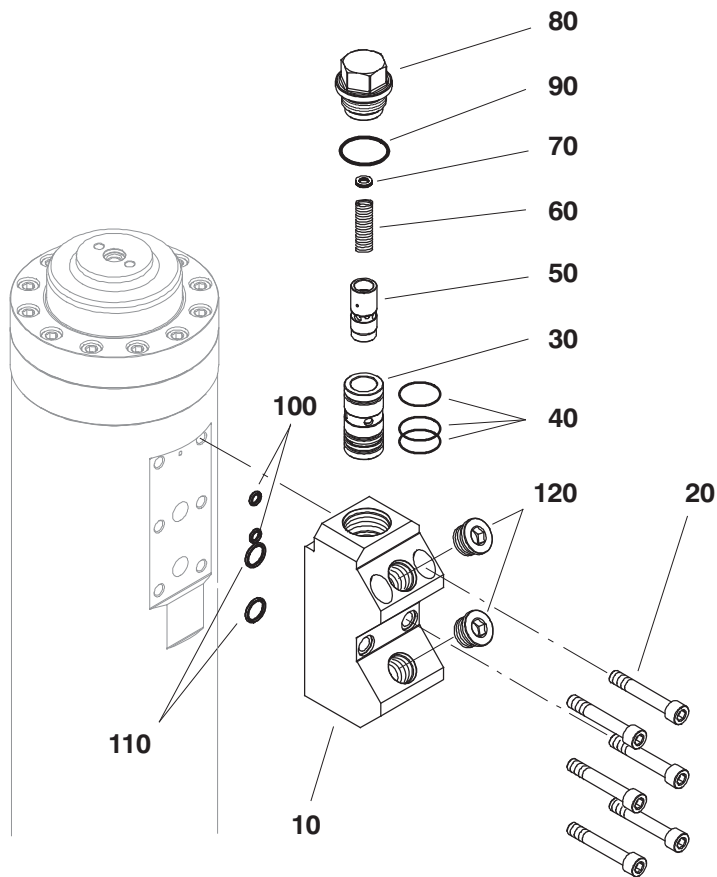

Montabert®

SC-42

N/S : S042A 50000 ▶

	x ??	CPN	
	10	1	86580966
	20	1	86600632
	30	12	95847927
	40	1	86672755
	50	1	86654688
	60	1	86665213
	70	1	86665221
	80	10	86639275
•	90	10	86297017
	100	1	86665239
•	110	1	86656345
•	120	1	86656337
	130	1	86665247
	140	1	86640976
	150	1	86665254
	160	1	86665262
	170	1	86665270
	180	1	86665288
	190	1	86418365
•	200	1	86656352
•	210	1	86656360
•	220	8	86656287
	230	1	86665296
	240	1	86665304
	250	1	86665312
	260	1	86655354
	270	2	95356960
	280	1	86669561

	x ??	CPN	
	10	1	86675592
	20	6	86676970
	30	1	86645918
•	40	3	86634649
	50	1	86670460
	60	1	86605417
	70	10	86605409
	80	1	86645892
•	90	1	86309689
•	100	2	86349982
•	110	2	86355906
	120	2	86484565

	x ??	CPN	
	10	1	86673340
	20	1	86647187
	30	1	86226768
	40	1	86673266
	50	1	86673365
	60	1	86673464
	70	1	86646155
	80	1	86673357
	90	3	86655255
	100	1	86676772