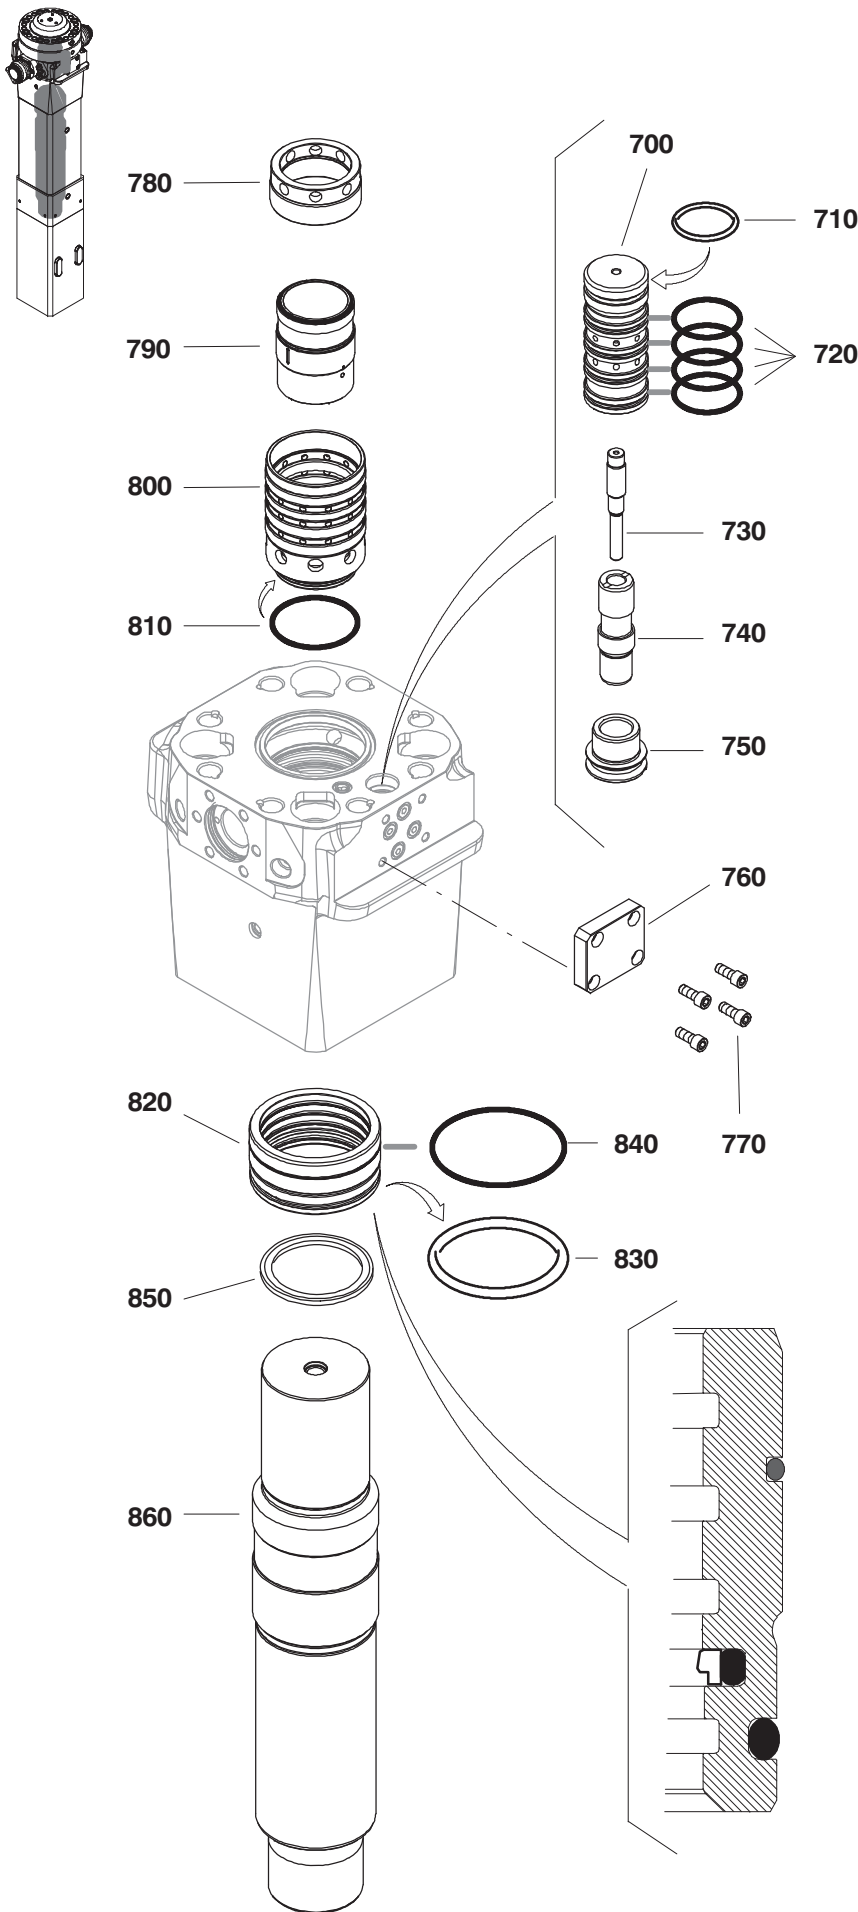

x ??	CPN
	700	1 86654928
•	710	1 86664554
•	720	4 86664539
	730	1 86654910
	740	1 86654944
	750	1 86654936
	760	1 86653417
	770	4 95502449

	780	1 86637196
	790	1 86637188
	800	1 86637170
•	810	1 86250081
	820	1 86657558
•	830	1 86657566
•	840	1 86350022
•	850	1 86657582
	860	1 86657541