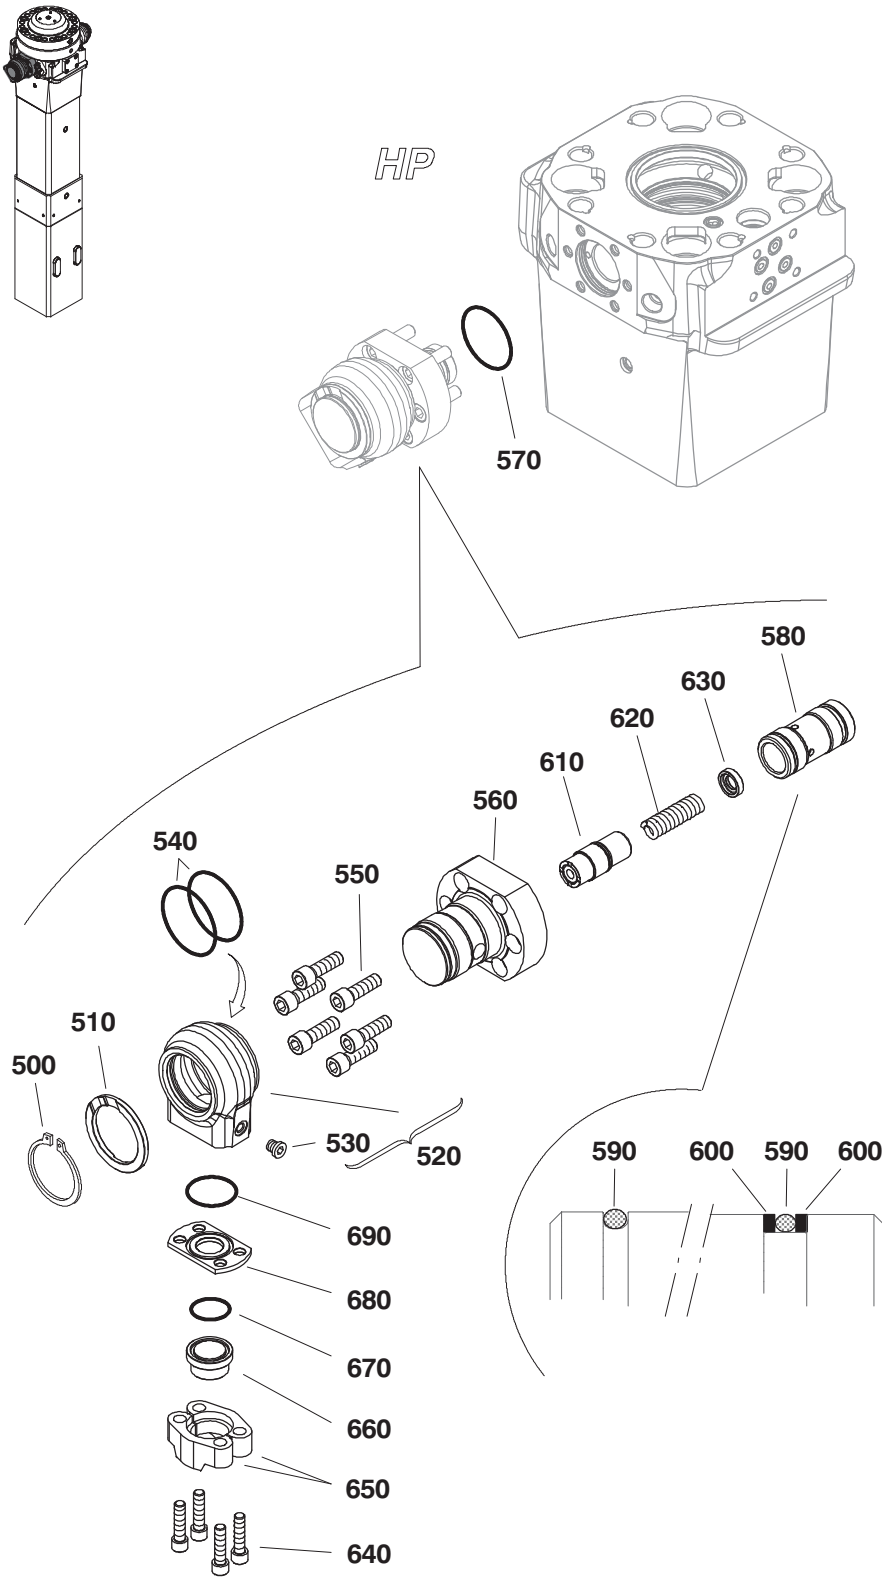

# V1800

Montabert®

N/S : V180A 50000 ➔

	x ??	CPN
	10	1 86265048
	20	1 86241403
	30	8 86657970
	40	1 86657962
	50	1 86633906
	60	1 86673381
	70	16 86581139
•	80	1 86260031
-----		
	90	1 86657525
	-100	8 86256005
	110	1 86386885
	120	2 86643376
	-130	1 86616885
•	-140	1 86262656
	150	1 86389954
•	160	7 86352481
•	170	4 86578739
•	180	5 86664521
•	190	12 86637881
	200	4 86657533
	210	4 86638343
•	220	1 86664547
-----		
	230	1 86231644
•	240	2 86238466
	250	1 86355500
•	260	1 86352481
	270	1 86374444
-----		

	x ??	CPN
	280	1 86667110
•	290	1 86349875
	300	15 86366432
	310	1 86638418
	320	1 86656097
	330	1 86637154
	340	1 86637139
	-350	1 86386885
•	360	2 86223179
	370	6 95687497
	380	1 86667128
•	390	1 86325792
	400	1 86645405
	410	1 86645413
•	420	2 86279130
•	430	2 86638392
-----		
	440	4 95299434
	450	2 86332244
	460	1 86340957
•	470	1 86284312
	480	1 86632577
•	490	1 86279130
-----		