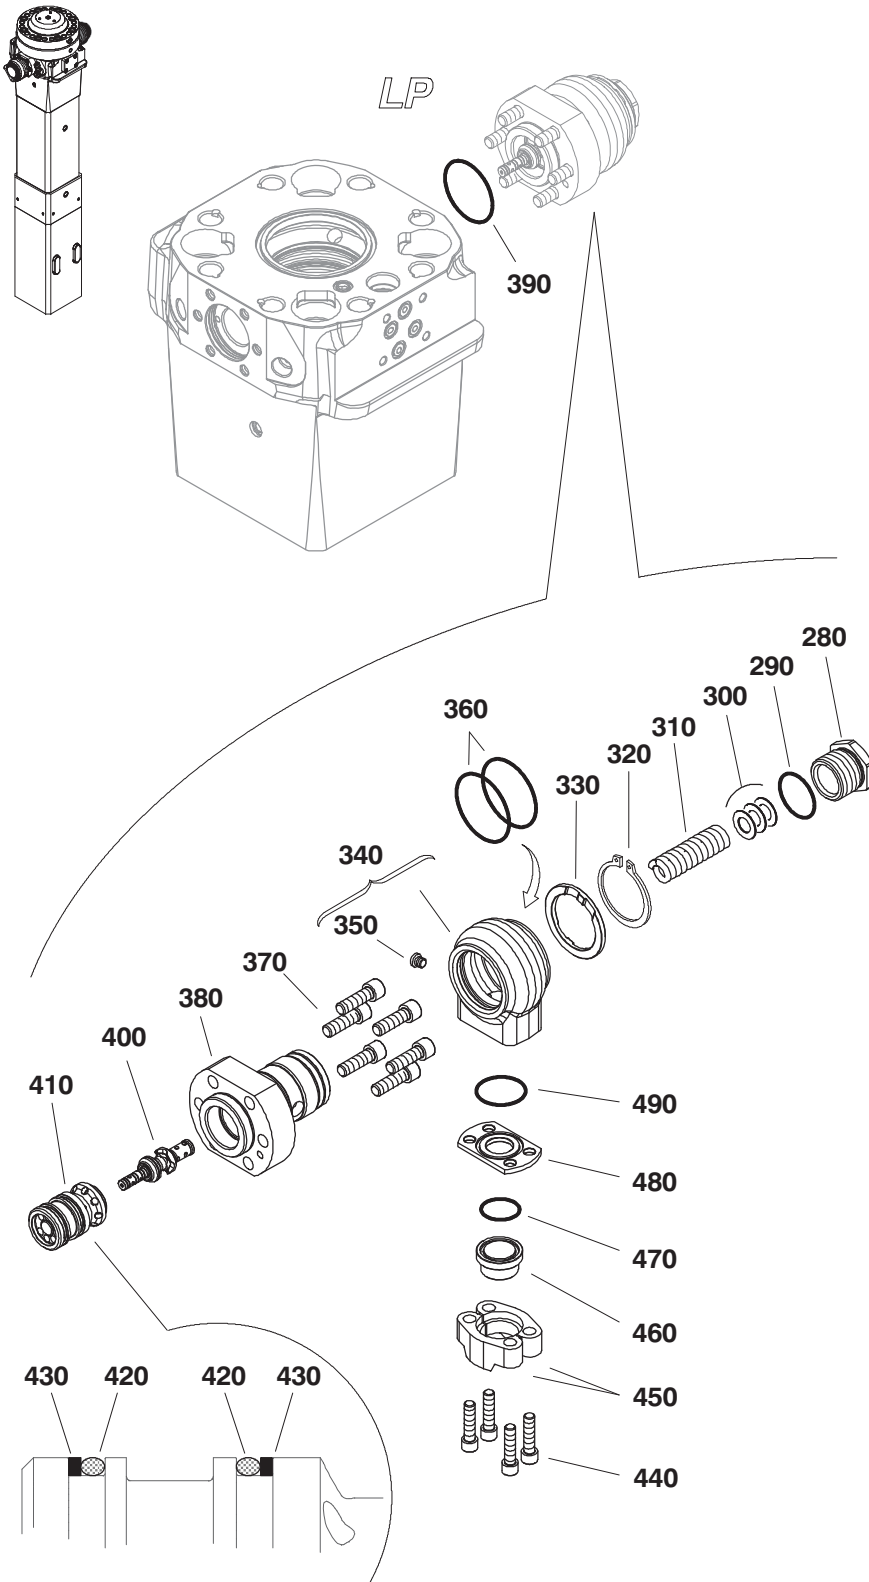

# V1800

Montabert®

N/S : V180A 50000 ➔

	x ??	CPN
	10	1 86265048
	20	1 86241403
	30	8 86657970
	40	1 86657962
	50	1 86633906
	60	1 86673381
	70	16 86581139
•	80	1 86260031
-----		
	90	1 86657525
	-100	8 86256005
	110	1 86386885
	120	2 86643376
	-130	1 86616885
•	-140	1 86262656
	150	1 86389954
•	160	7 86352481
•	170	4 86578739
•	180	5 86664521
•	190	12 86637881
	200	4 86657533
	210	4 86638343
•	220	1 86664547
-----		
	230	1 86231644
•	240	2 86238466
	250	1 86355500
•	260	1 86352481
	270	1 86374444
-----		

	x ??	CPN
	280	1 86667110
•	290	1 86349875
	300	15 86366432
	310	1 86638418
	320	1 86656097
	330	1 86637154
	340	1 86637139
	-350	1 86386885
•	360	2 86223179
	370	6 95687497
	380	1 86667128
•	390	1 86325792
	400	1 86645405
	410	1 86645413
•	420	2 86279130
•	430	2 86638392
-----		
	440	4 95299434
	450	2 86332244
	460	1 86340957
•	470	1 86284312
	480	1 86632577
•	490	1 86279130
-----		