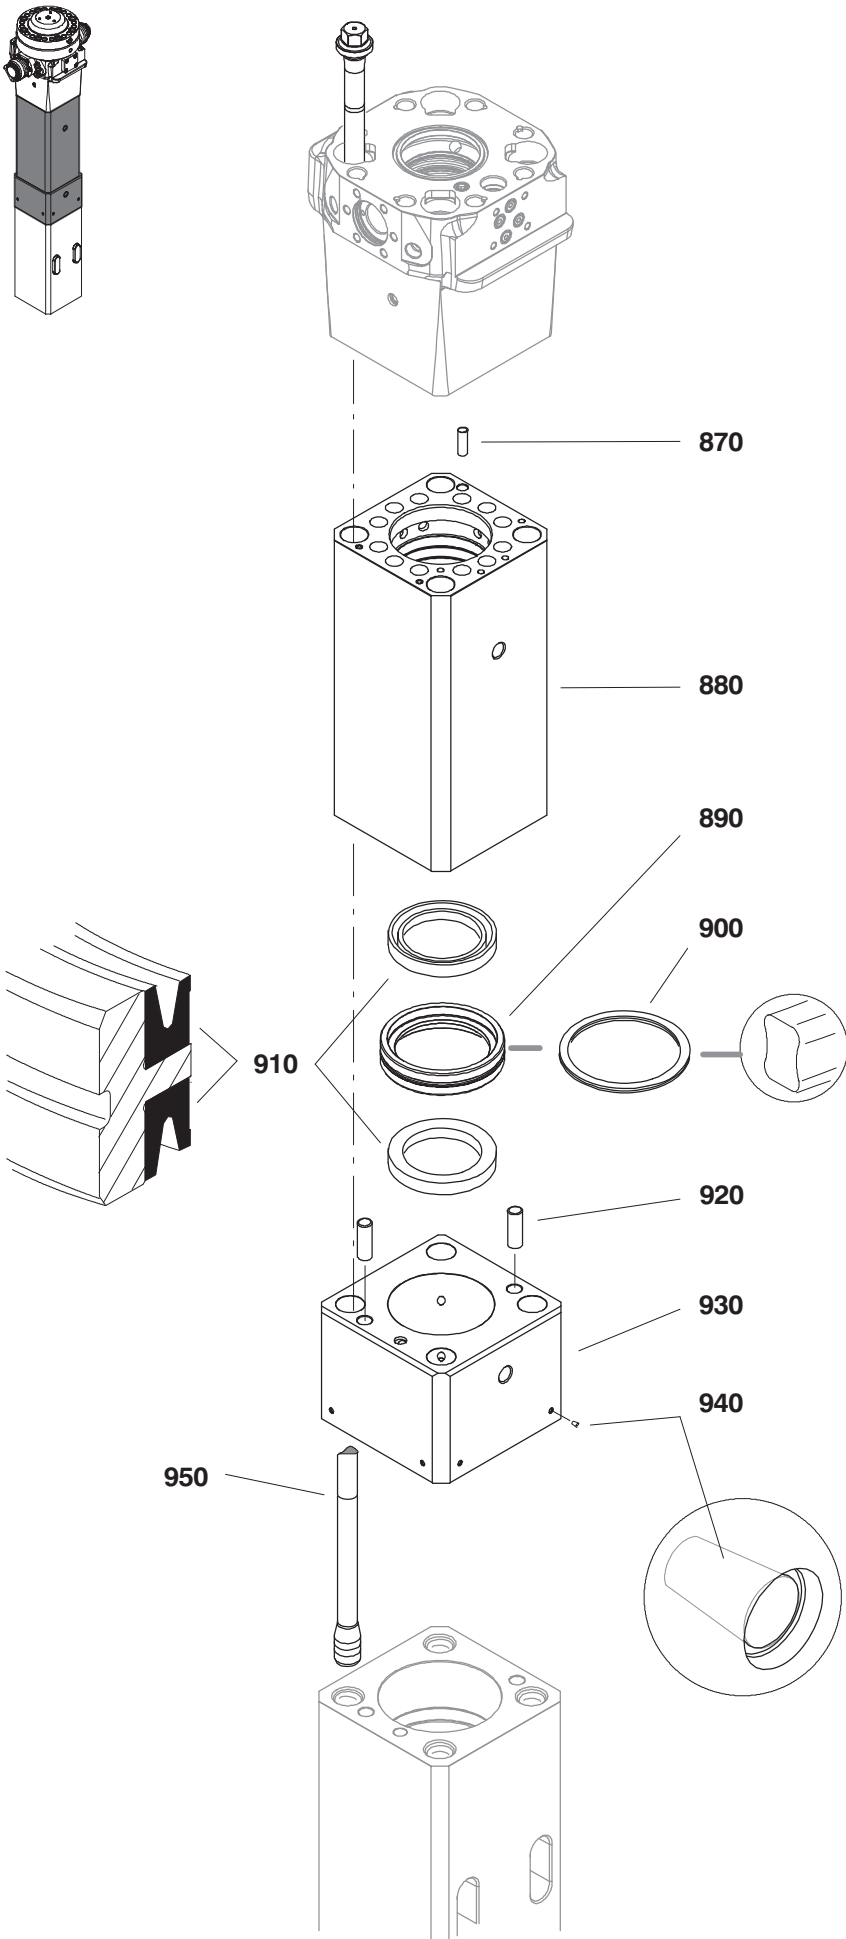

x ??	CPN	
	870	1	86350014
	880	1	86657590
	890	1	86669710
•	900	1	86663077
•	910	2	86669579
	920	2	86362712
	930	1	86657624
	-940	8	86477833

	950	4	86657707