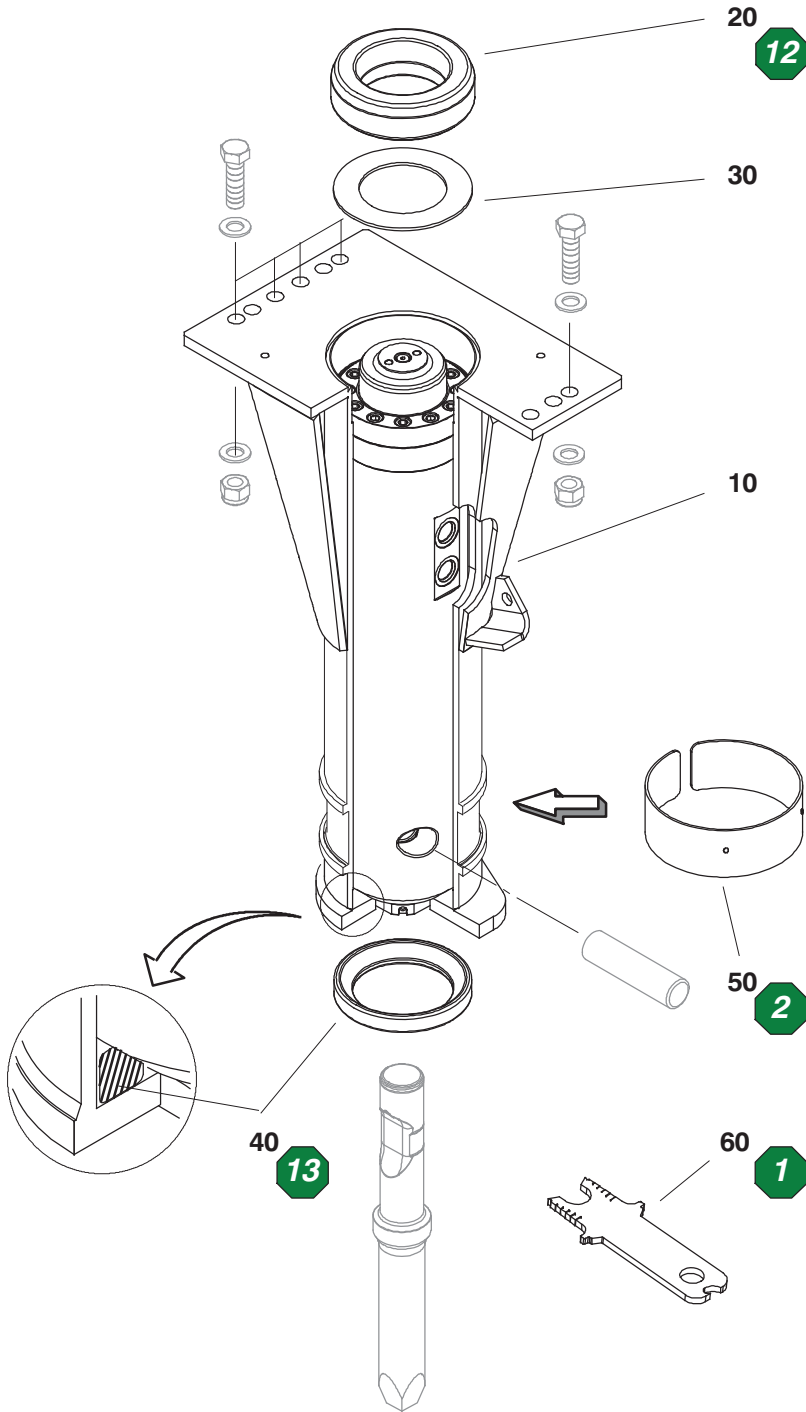

## SC-22

N/S : S022A 50800 ▶

Clip-Ram

Clip-Bucket

	x ??	CPN	
	10	1	86580966
	20	1	86600632
	30	12	86626009
	40	1	86624608
	50	1	86633930
	60	1	86624590
•	70	6	86352481
•	80	8	86390879
	90	1	86626512
•	100	1	86629789
•	110	1	86624715
	120	1	86662509
	130	1	86626504
	140	1	86624699
	150	1	86626496
	160	1	86624749
	170	1	86624160
	180	1	86626488
•	190	1	86624657
•	200	1	86624640
	210	1	86624632
	220	1	86624624
	230	1	86655354
	240	1	86624764
	250	1	86624756
	260	2	86631199
	270	2	86484565
	280	1	86409919

# Clip – Ram 86639986

	x ??	CPN	
	10	1	86639556
	- 20	1	86638277
	- 30	2	86246279
	- 40	1	86628666
	50	1	86639978
	60	1	86638517
	70	2	86638491
	80	2	86420304
	90	1	86655354