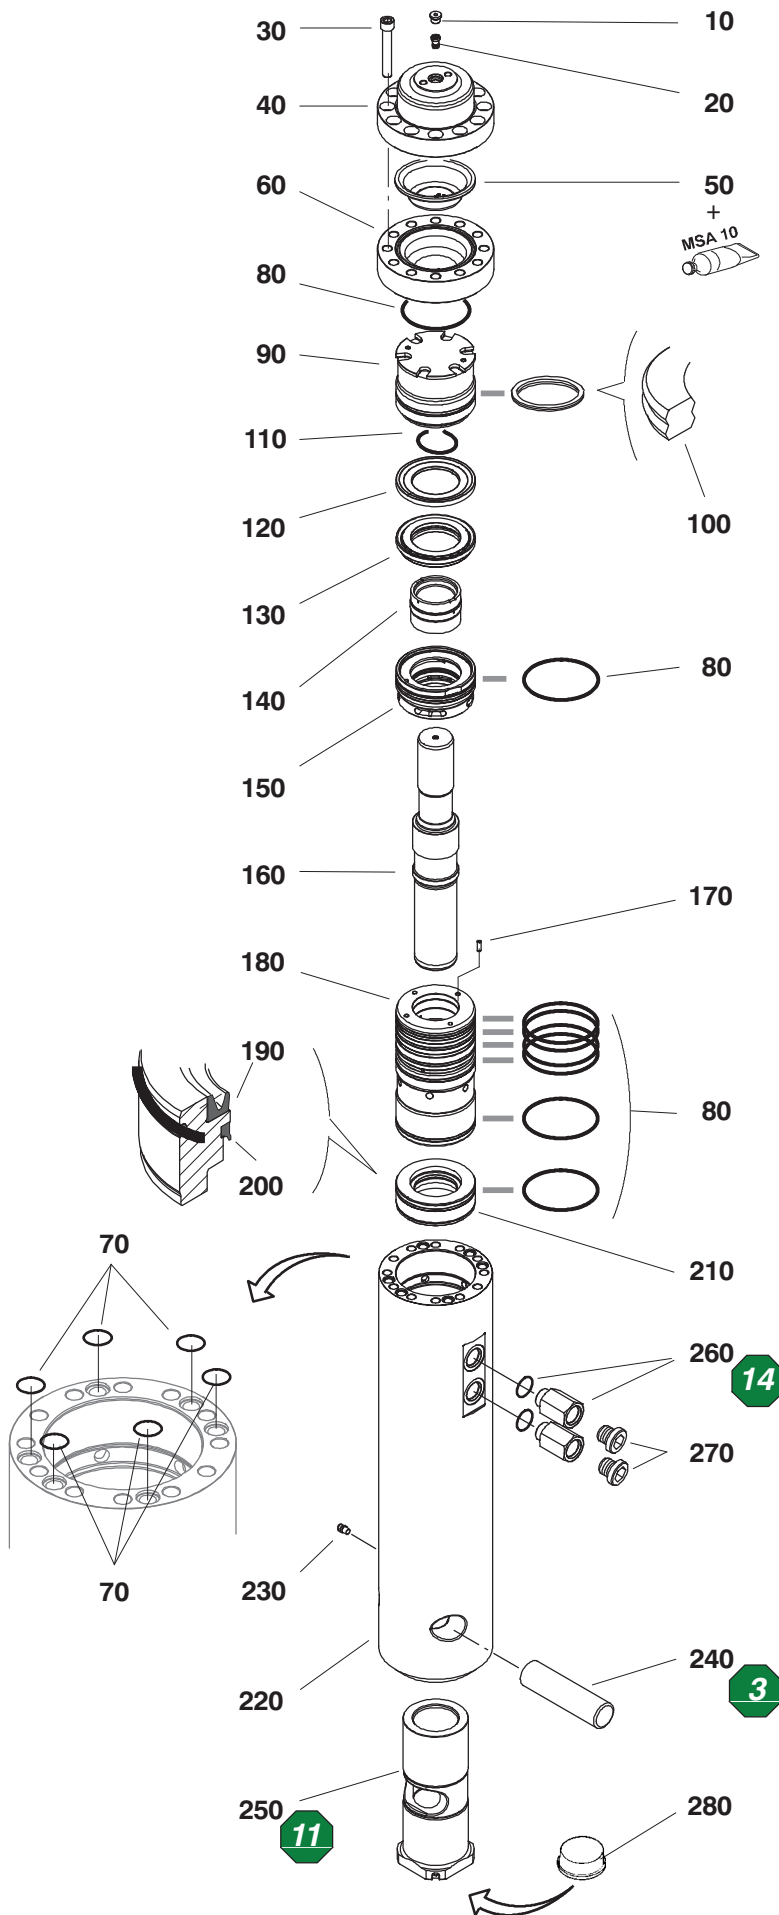

## SC-22

N/S : S022A 50800 ▶

Clip-Ram

Clip-Bucket

	x ??	CPN	
	10	1	86580966
	20	1	86600632
	30	12	86626009
	40	1	86624608
	50	1	86633930
	60	1	86624590
•	70	6	86352481
•	80	8	86390879
	90	1	86626512
•	100	1	86629789
•	110	1	86624715
	120	1	86662509
	130	1	86626504
	140	1	86624699
	150	1	86626496
	160	1	86624749
	170	1	86624160
	180	1	86626488
•	190	1	86624657
•	200	1	86624640
	210	1	86624632
	220	1	86624624
	230	1	86655354
	240	1	86624764
	250	1	86624756
	260	2	86631199
	270	2	86484565
	280	1	86409919

	x ??	CPN
10	1	86624772
20	1	86624798
30	1	86624806
40	1	86624780
50	1	86624814
60	1	86629227

86631967

x ??	CPN
1	86629581
1	86602240
1	86649001
1	86631967
1	86641594
1	86680204

86680204

86602240

86649001

86629581

86641594

	x ??	CPN
10	1	86636370
20	1	86636362
30	1	86638749

40	1	86261328
50	1	86476314

	x ??	CPN
10	1	86628666
20	2	86246279

# Clip – Ram 86639986

	x ??	CPN	
	10	1	86639556
	- 20	1	86638277
	- 30	2	86246279
	- 40	1	86628666
	50	1	86639978
	60	1	86638517
	70	2	86638491
	80	2	86420304
	90	1	86655354