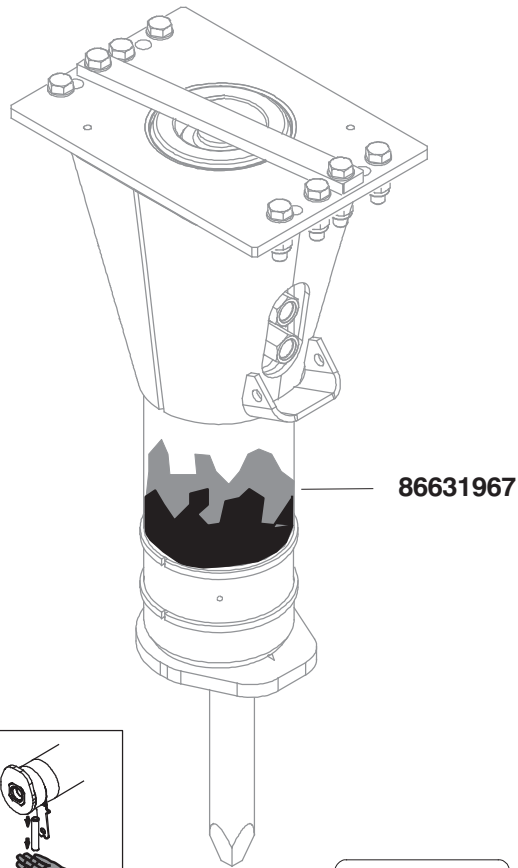

86680204

86631967

x ??	CPN
1	86629581
1	86602240
1	86649001
1	86631967
1	86641594
1	86680204