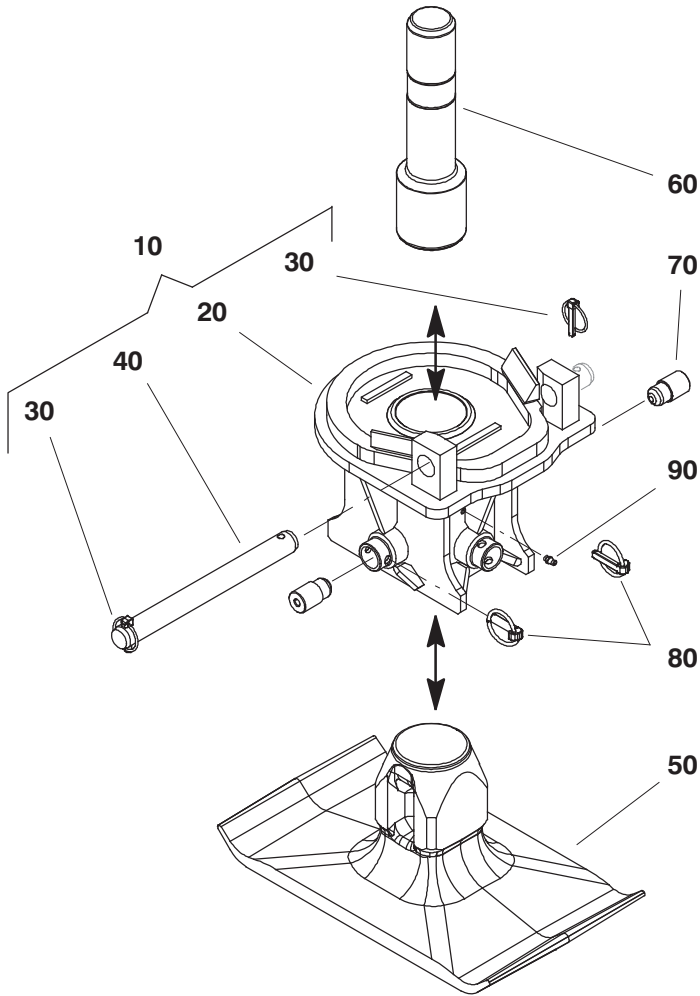

## SC-22

N/S : S022A 50800 ▶

Clip-Ram

Clip-Bucket

	x ??	CPN	
	10	1	86580966
	20	1	86600632
	30	12	86626009
	40	1	86624608
	50	1	86633930
	60	1	86624590
•	70	6	86352481
•	80	8	86390879
	90	1	86626512
•	100	1	86629789
•	110	1	86624715
	120	1	86662509
	130	1	86626504
	140	1	86624699
	150	1	86626496
	160	1	86624749
	170	1	86624160
	180	1	86626488
•	190	1	86624657
•	200	1	86624640
	210	1	86624632
	220	1	86624624
	230	1	86655354
	240	1	86624764
	250	1	86624756
	260	2	86631199
	270	2	86484565
	280	1	86409919

# Clip – Ram 86639986

	x ??	CPN	
	10	1	86639556
	- 20	1	86638277
	- 30	2	86246279
	- 40	1	86628666
	50	1	86639978
	60	1	86638517
	70	2	86638491
	80	2	86420304
	90	1	86655354