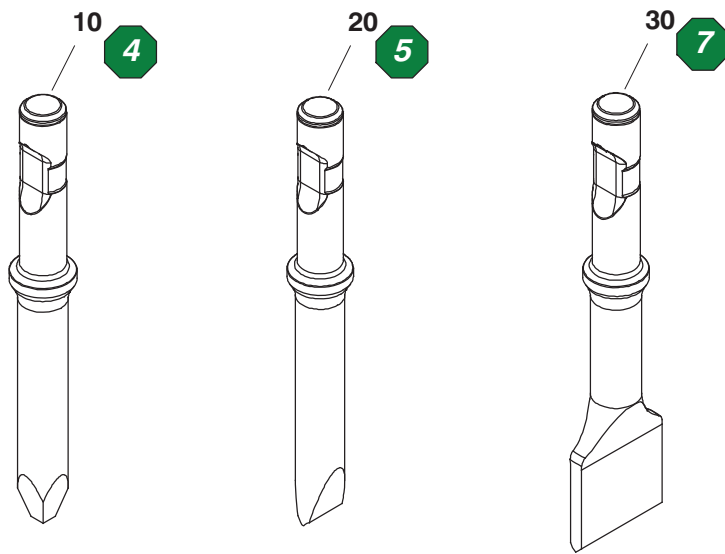

x ??	CPN
10	1	86636370
20	1	86636362
30	1	86638749