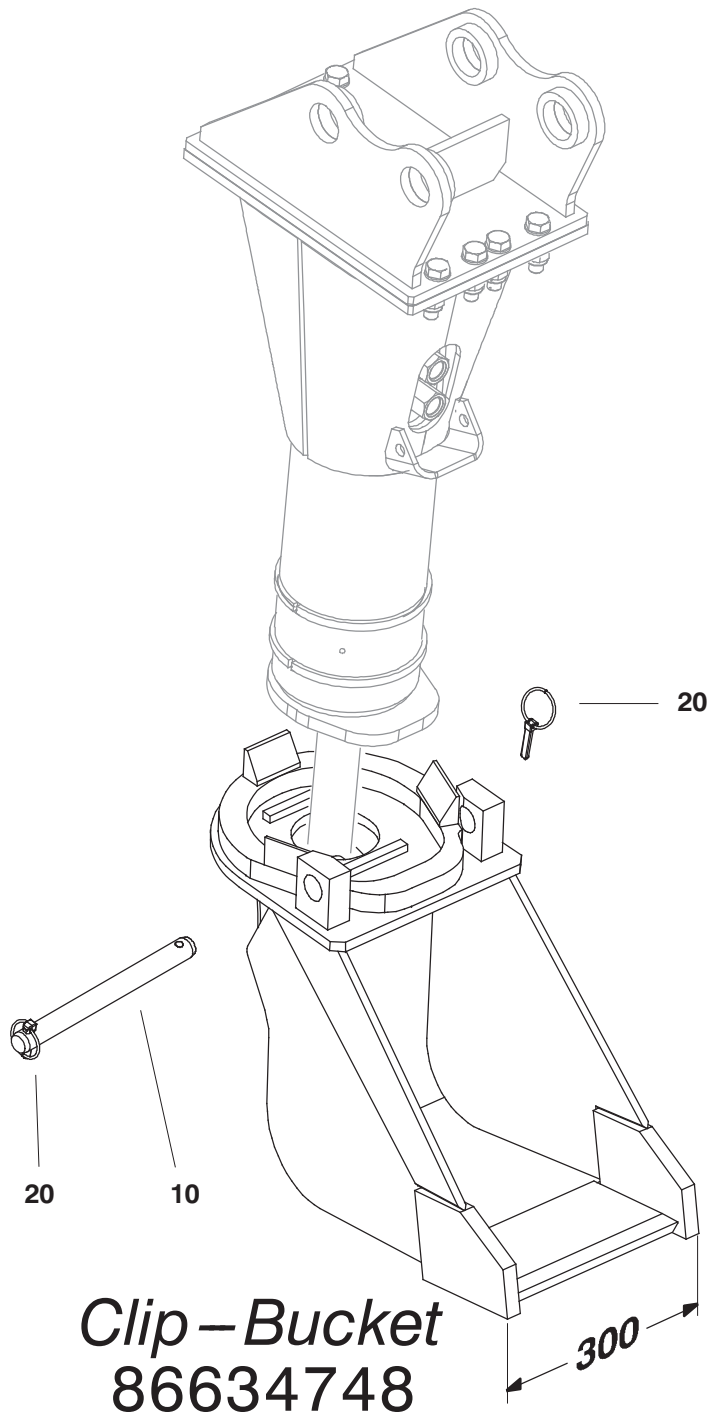

## SC-22

N/S : S022A 50800 ▶

Clip-Ram

Clip-Bucket

	x ??	CPN	
	10	1	86580966
	20	1	86600632
	30	12	86626009
	40	1	86624608
	50	1	86633930
	60	1	86624590
•	70	6	86352481
•	80	8	86390879
	90	1	86626512
•	100	1	86629789
•	110	1	86624715
	120	1	86662509
	130	1	86626504
	140	1	86624699
	150	1	86626496
	160	1	86624749
	170	1	86624160
	180	1	86626488
•	190	1	86624657
•	200	1	86624640
	210	1	86624632
	220	1	86624624
	230	1	86655354
	240	1	86624764
	250	1	86624756
	260	2	86631199
	270	2	86484565
	280	1	86409919

86641594

	x ??	CPN
10	1	86636370
20	1	86636362
30	1	86638749

40	1	86261328
50	1	86476314

	x ??	CPN
10	1	86628666
20	2	86246279

# Clip – Ram 86639986

	x ??	CPN	
	10	1	86639556
	- 20	1	86638277
	- 30	2	86246279
	- 40	1	86628666
	50	1	86639978
	60	1	86638517
	70	2	86638491
	80	2	86420304
	90	1	86655354