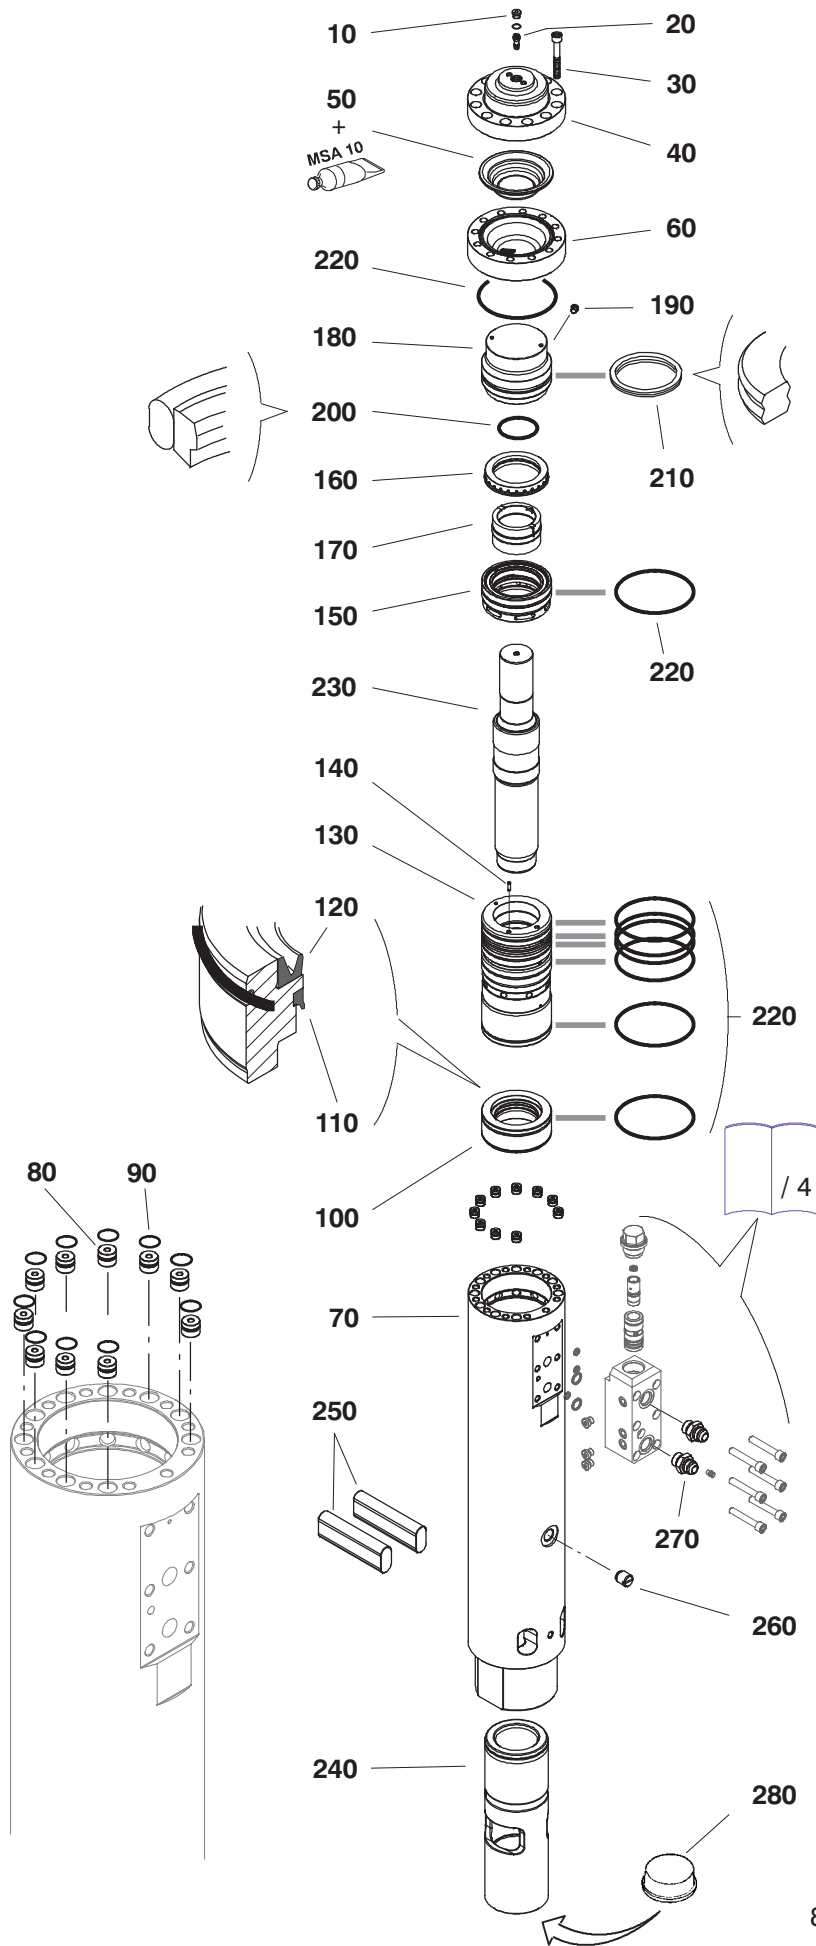

Montabert®

SC-50

N/S : S050A 50000 ▶

	x ??	CPN	
	10	1	86580966
	20	1	86600632
	30	12	95847927
	40	1	86641537
	50	1	86654688
	60	1	86671468
	70	1	86645215
	80	10	86645231
•	90	10	86236296
	100	1	86645249
•	110	1	86644606
•	120	1	86644614
	130	1	86645256
•	140	1	86640976
	150	1	86645264
	160	1	86645272
	170	1	86645280
	180	1	86645298
	190	1	86418365
•	200	1	86644622
•	210	1	86644630
•	220	8	86577152
	230	1	86645306
	240	1	86676665
	250	2	86645322
	260	1	86653847
	270	2	95356960
	280	1	86345956

	x ??	CPN
	10	1 86671633
	20	6 86676970
	30	1 86645918
•	40	3 86634649
	50	1 86670460
	60	1 86605417
	70	10 86605409
	80	1 86645892
•	90	1 86309689
•	100	3 86349982
•	110	2 86355906
	120	3 86386885
	130	1 86655354
	140	2 86484565

	x ??	CPN	
	10	1	86671526
	20	1	86647187
	30	1	86226768
	40	1	86646130
	50	2	86646148
	60	1	86646163
	70	1	86646155
	80	1	86646189
	90	2	86654662
•	-100	2x4	86645777
	110	2	86645785
	120	3	86655255

x ??	CPN
1	86656550
1	86602273
1	86416393
1	86614013
1	86641602

	x ??	CPN	
	10	1	86603313
	20	1	86646411
	- 30	2	95848024
	- 40	3	86384898
	- 50	1	86646247
	- 60	1	86646254
	- 70	1	86580982
	- 80	3	86608908
	- 90	3	86608528
	- 100	5	86260619
	- 110	2	86640950

	x ??	CPN
10	1	86475050
20	1	86231651
30	1	86251832
40	2	86238466
50	1	86654704