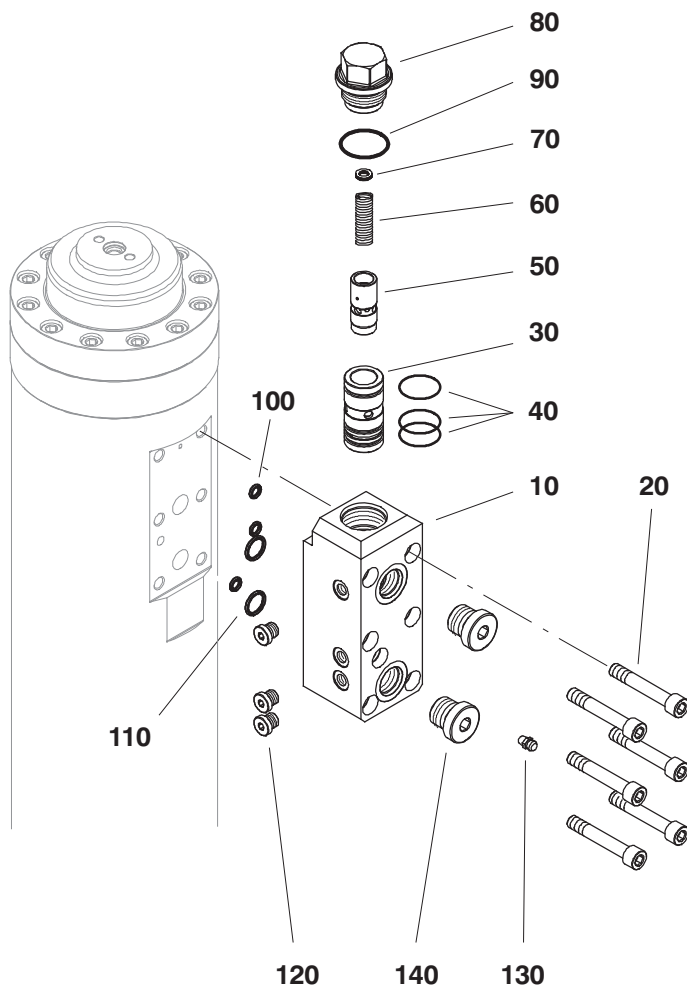

Montabert®

SC-50

N/S : S050A 50000 ▶

	x ??	CPN	
	10	1	86580966
	20	1	86600632
	30	12	95847927
	40	1	86641537
	50	1	86654688
	60	1	86671468
	70	1	86645215
	80	10	86645231
•	90	10	86236296
	100	1	86645249
•	110	1	86644606
•	120	1	86644614
	130	1	86645256
•	140	1	86640976
	150	1	86645264
	160	1	86645272
	170	1	86645280
	180	1	86645298
	190	1	86418365
•	200	1	86644622
•	210	1	86644630
•	220	8	86577152
	230	1	86645306
	240	1	86676665
	250	2	86645322
	260	1	86653847
	270	2	95356960
	280	1	86345956

	x ??	CPN
	10	1 86671633
	20	6 86676970
	30	1 86645918
•	40	3 86634649
	50	1 86670460
	60	1 86605417
	70	10 86605409
	80	1 86645892
•	90	1 86309689
•	100	3 86349982
•	110	2 86355906
	120	3 86386885
	130	1 86655354
	140	2 86484565

	x ??	CPN	
	10	1	86671526
	20	1	86647187
	30	1	86226768
	40	1	86646130
	50	2	86646148
	60	1	86646163
	70	1	86646155
	80	1	86646189
	90	2	86654662
•	-100	2x4	86645777
	110	2	86645785
	120	3	86655255

x ??	CPN
1	86656550
1	86602273
1	86416393
1	86614013
1	86641602