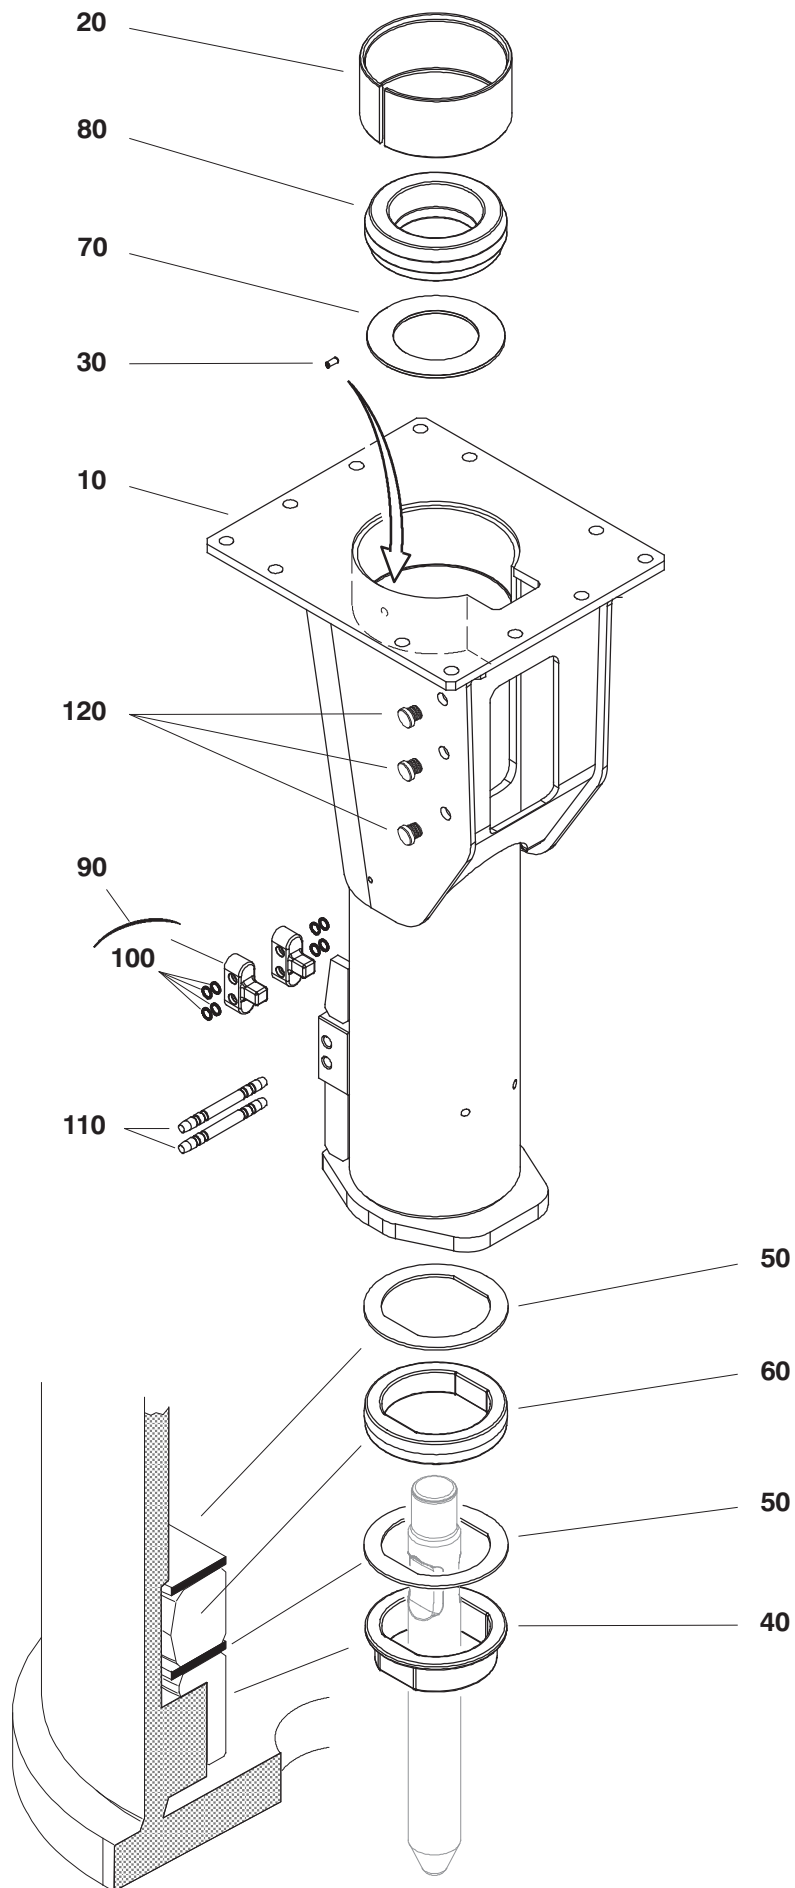

Montabert®

SC-50

N/S : S050A 50000 ▶

	x ??	CPN	
	10	1	86580966
	20	1	86600632
	30	12	95847927
	40	1	86641537
	50	1	86654688
	60	1	86671468
	70	1	86645215
	80	10	86645231
•	90	10	86236296
	100	1	86645249
•	110	1	86644606
•	120	1	86644614
	130	1	86645256
•	140	1	86640976
	150	1	86645264
	160	1	86645272
	170	1	86645280
	180	1	86645298
	190	1	86418365
•	200	1	86644622
•	210	1	86644630
•	220	8	86577152
	230	1	86645306
	240	1	86676665
	250	2	86645322
	260	1	86653847
	270	2	95356960
	280	1	86345956

	x ??	CPN
	10	1 86671633
	20	6 86676970
	30	1 86645918
•	40	3 86634649
	50	1 86670460
	60	1 86605417
	70	10 86605409
	80	1 86645892
•	90	1 86309689
•	100	3 86349982
•	110	2 86355906
	120	3 86386885
	130	1 86655354
	140	2 86484565

	x ??	CPN	
	10	1	86671526
	20	1	86647187
	30	1	86226768
	40	1	86646130
	50	2	86646148
	60	1	86646163
	70	1	86646155
	80	1	86646189
	90	2	86654662
•	-100	2x4	86645777
	110	2	86645785
	120	3	86655255

x ??	CPN
1	86656550
1	86602273
1	86416393
1	86614013
1	86641602