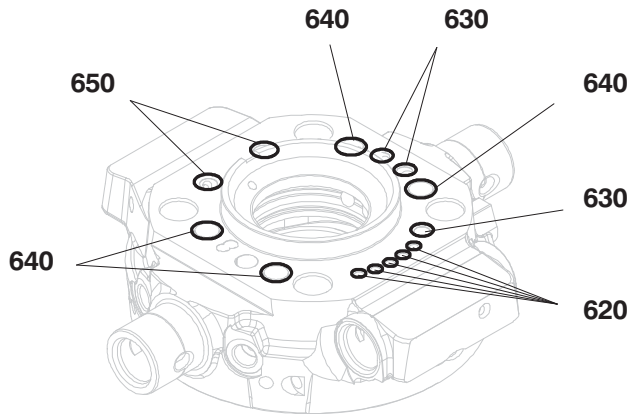

x ??	CPN
	530 1	86502507
•	(540 8	86373115
	(550 1	86371846
	(560 1	86362704
	(570 1	86389954
•	(580 1	86352481
	(590 2	86643376
	-600 1	86616885
•	-610 1	86262656

•	620 5	86352481
•	630 3	86355906
•	640 4	86392115
•	650 2	86349990
-----		
	660 1	86384955
	670 1	86627486
	680 1	86616448
	690 1	86384971
•	700 1	86278561
	710 1	86350006
	720 1	86383833
•	730 1	86480738