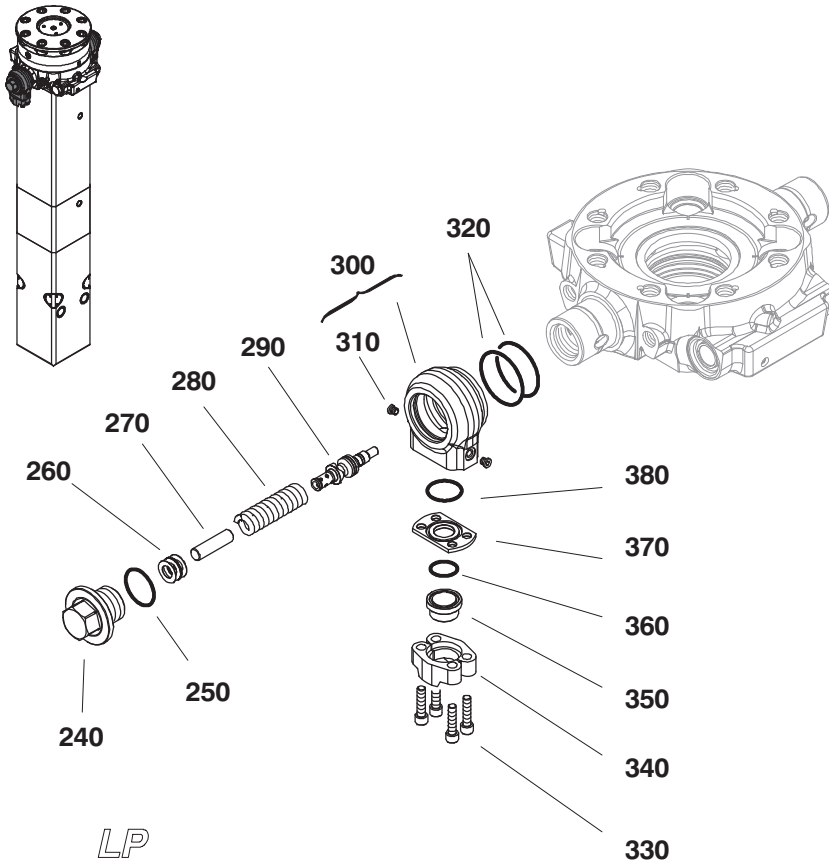

# V45 SHD Montabert®

N/S : V045G 50000 ▶

	x ??	CPN	
	10	1	86265048
	20	1	86241403
	30	16	86381340
	40	1	86383940
	50	1	86633914
•	70	1	86384278
•	80	2	86373123
-----			
	90	1	86384260
•	100	3	86349875
	110	1	86349867
	120	1	86356128
	(130)	1	86356136
	140	1	86424280
	150	1	86583838
	160	1	86380904
	170	1	86380920
	180	1	86380912
-----			
	190	1	86231644
•	200	2	86238466
	210	1	86355500
•	220	1	86352481
-----			
	230	1	86374444