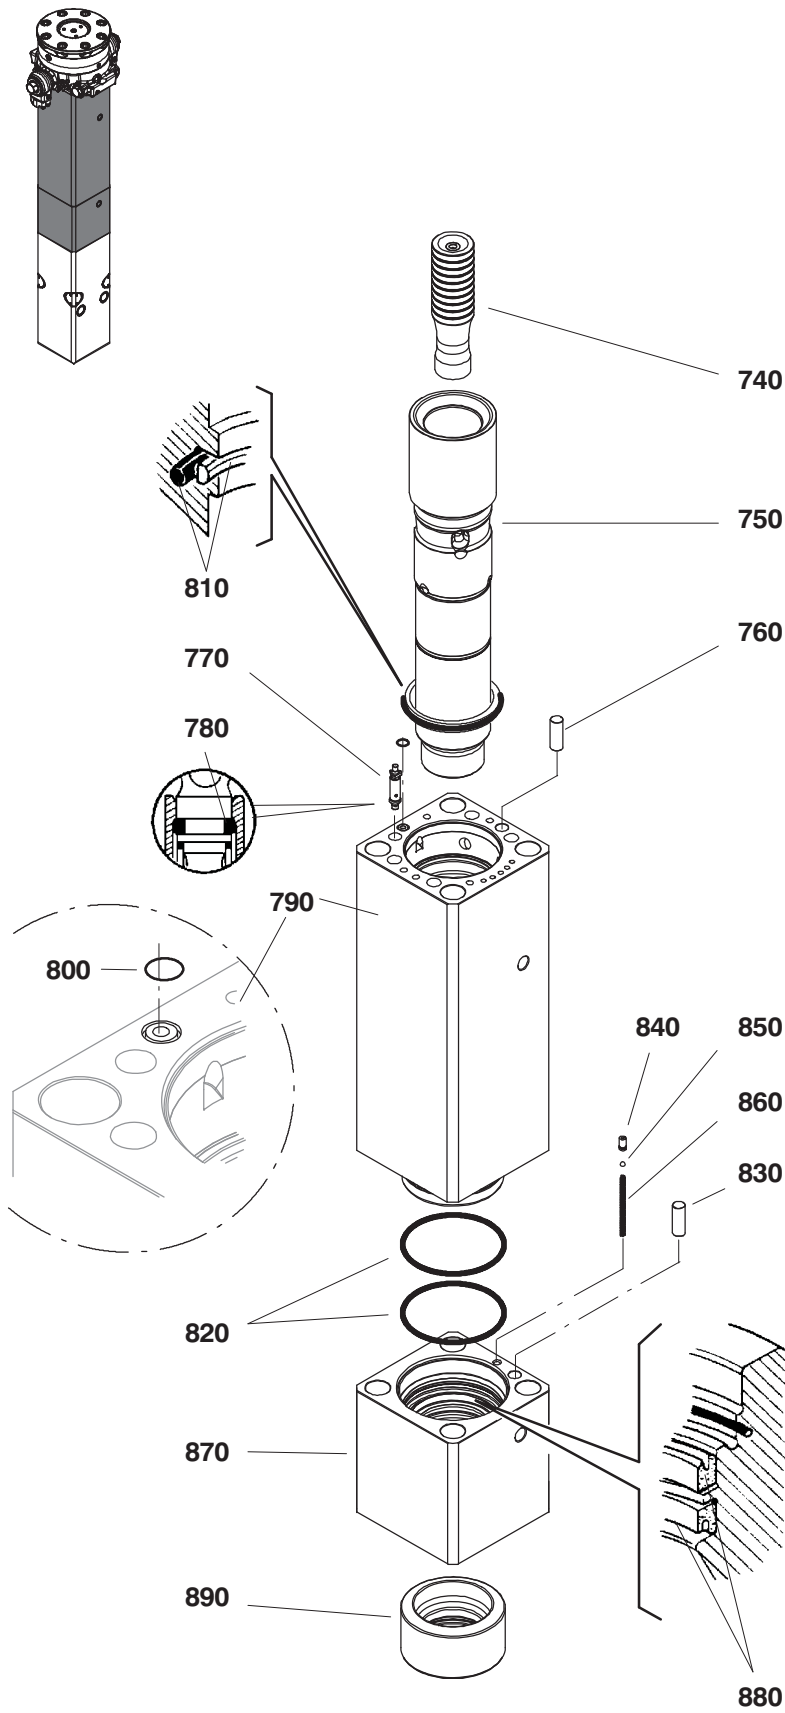

x ??	CPN
	740 1	86383817
	750 1	86623741
	760 1	86362712
	770 1	86590502
•	(780 1	86223740
	790 1	86664513
•	800 1	86656410
•	810 1	86373156
•	820 2	86373149
	830 1	86362712
	840 1	86606951
	850 1	86285343
	860 1	86353547
	870 1	86616141
•	880 2	86384245
	890 1	86616158