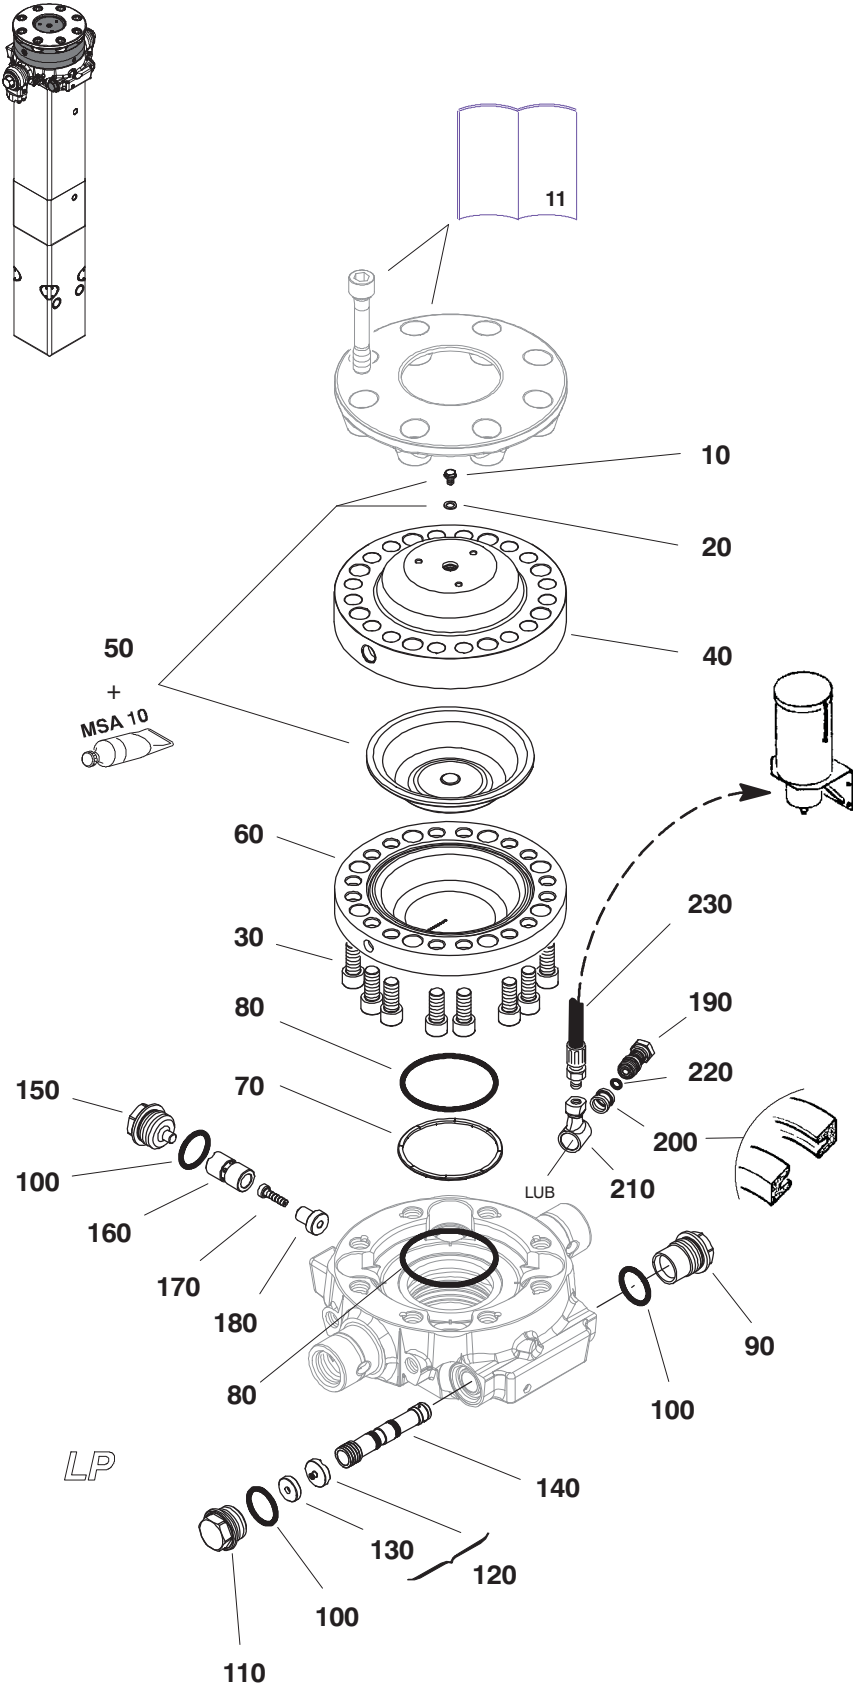

# V45 SHD Montabert®

N/S : V045G 50000 ▶

	x ??	CPN	
	10	1	86265048
	20	1	86241403
	30	16	86381340
	40	1	86383940
	50	1	86633914
•	70	1	86384278
•	80	2	86373123
-----			
	90	1	86384260
•	100	3	86349875
	110	1	86349867
	120	1	86356128
	(130)	1	86356136
	140	1	86424280
	150	1	86583838
	160	1	86380904
	170	1	86380920
	180	1	86380912
-----			
	190	1	86231644
•	200	2	86238466
	210	1	86355500
•	220	1	86352481
-----			
	230	1	86374444

LP

HP

	x ??	CPN	
	240	1	86412301
•	250	1	86349875
	260	15	86366432
	270	1	86362738
	280	1	86255825
	290	1	86371853
	300	1	86629318
	(310)	2	86386885
•	320	2	86223179
-----			
	330	4	95299434
	340	2	86332244
	350	1	86340957
•	360	1	86284312
	370	1	86632577
•	380	1	86279130
-----			
	390	1	86598026
•	400	1	86349875
	410	1	86598018
•	420	1	86381035
	430	1	86381019
	440	1	86629318
	(450)	2	86386885
•	460	2	86223179
-----			
	470	4	95299434
	480	2	86332244
	490	1	86340957
•	500	1	86284312
	510	1	86632577
•	520	1	86279130
-----			