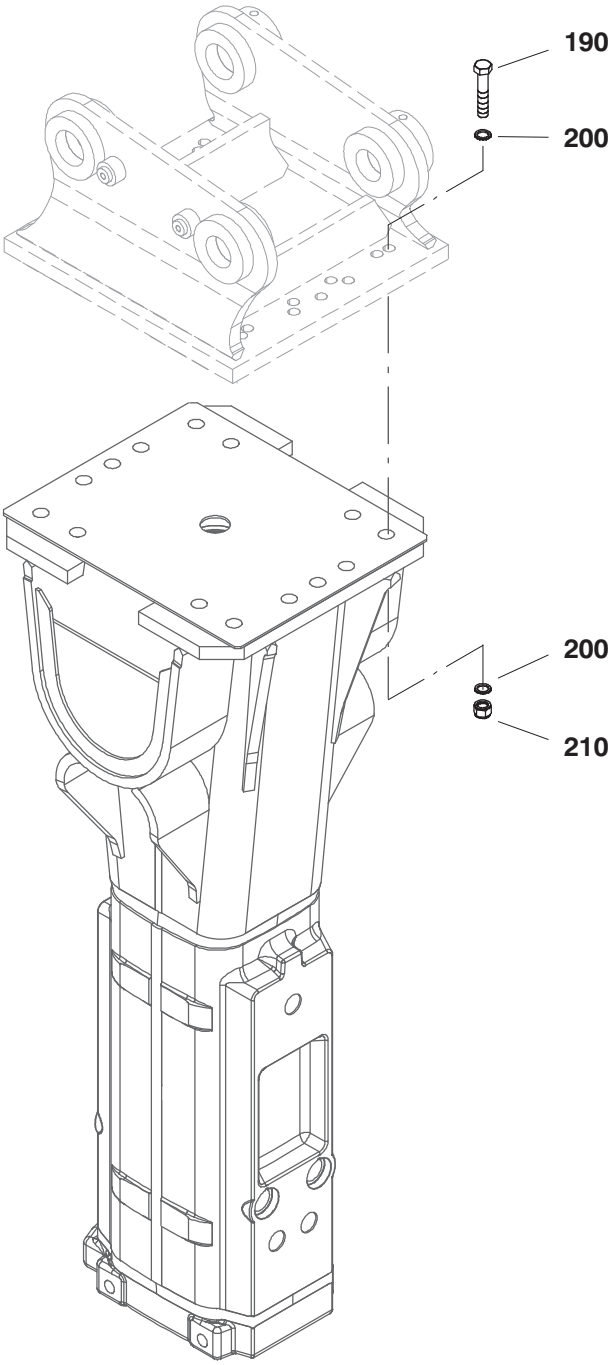

x ??	CPN
190	14	86576436
200	28	86634086
210	14	86510005