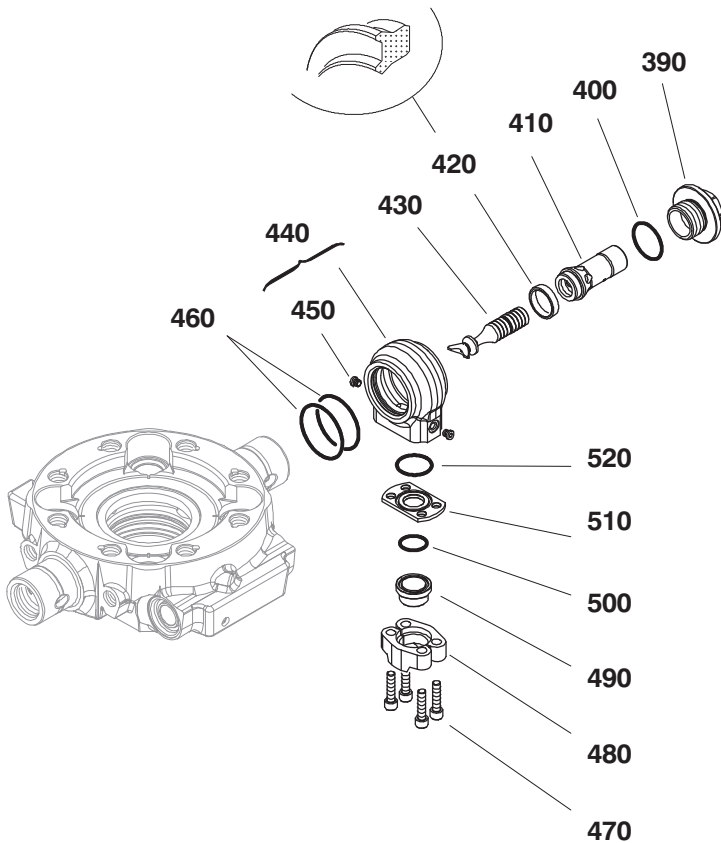

x ??	CPN	
	240	1	86412301
•	250	1	86349875
	260	15	86366432
	270	1	86362738
	280	1	86255825
	290	1	86371853
	300	1	86629318
	(310)	2	86386885
•	320	2	86223179

	330	4	95299434
	340	2	86332244
	350	1	86340957
•	360	1	86284312
	370	1	86632577
•	380	1	86279130

	390	1	86598026
•	400	1	86349875
	410	1	86598018
•	420	1	86381035
	430	1	86381019
	440	1	86629318
	(450)	2	86386885
•	460	2	86223179

	470	4	95299434
	480	2	86332244
	490	1	86340957
•	500	1	86284312
	510	1	86632577
•	520	1	86279130