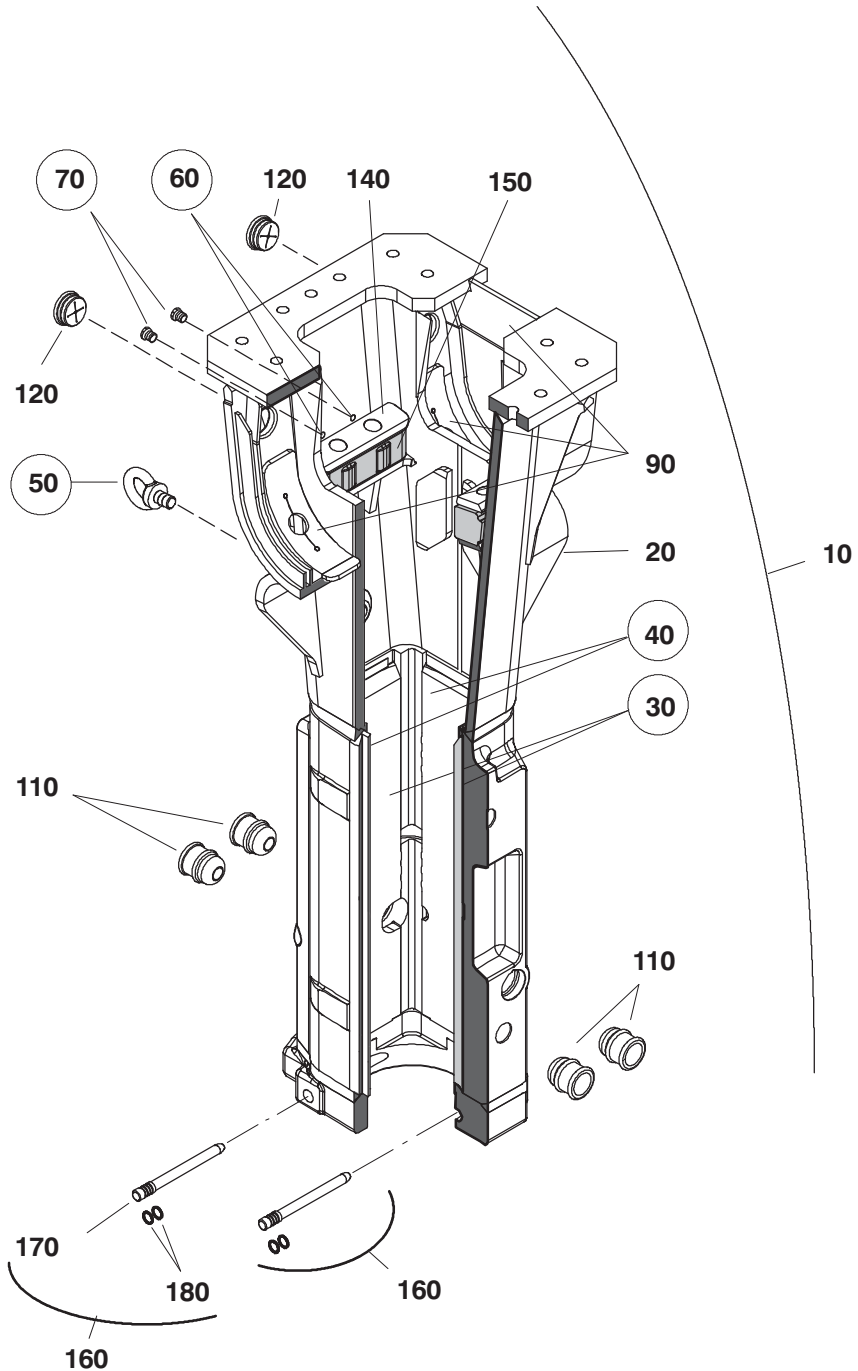

x ??	CPN
10	1	86661212
(20	1	86660891
-30	2	86629490
-40	2	86629508
-50	1	86603180
-60	2	86250065
-70	2	86614039
(80	1	86661568
-90	1	86661139
-100	2	86616802
(110	4	86629623
(120	2	86614856
(130		
(140	2	86616596
(150	2	86629557
(160	2	86661048
-170	1	86658648
-180	2	86646718