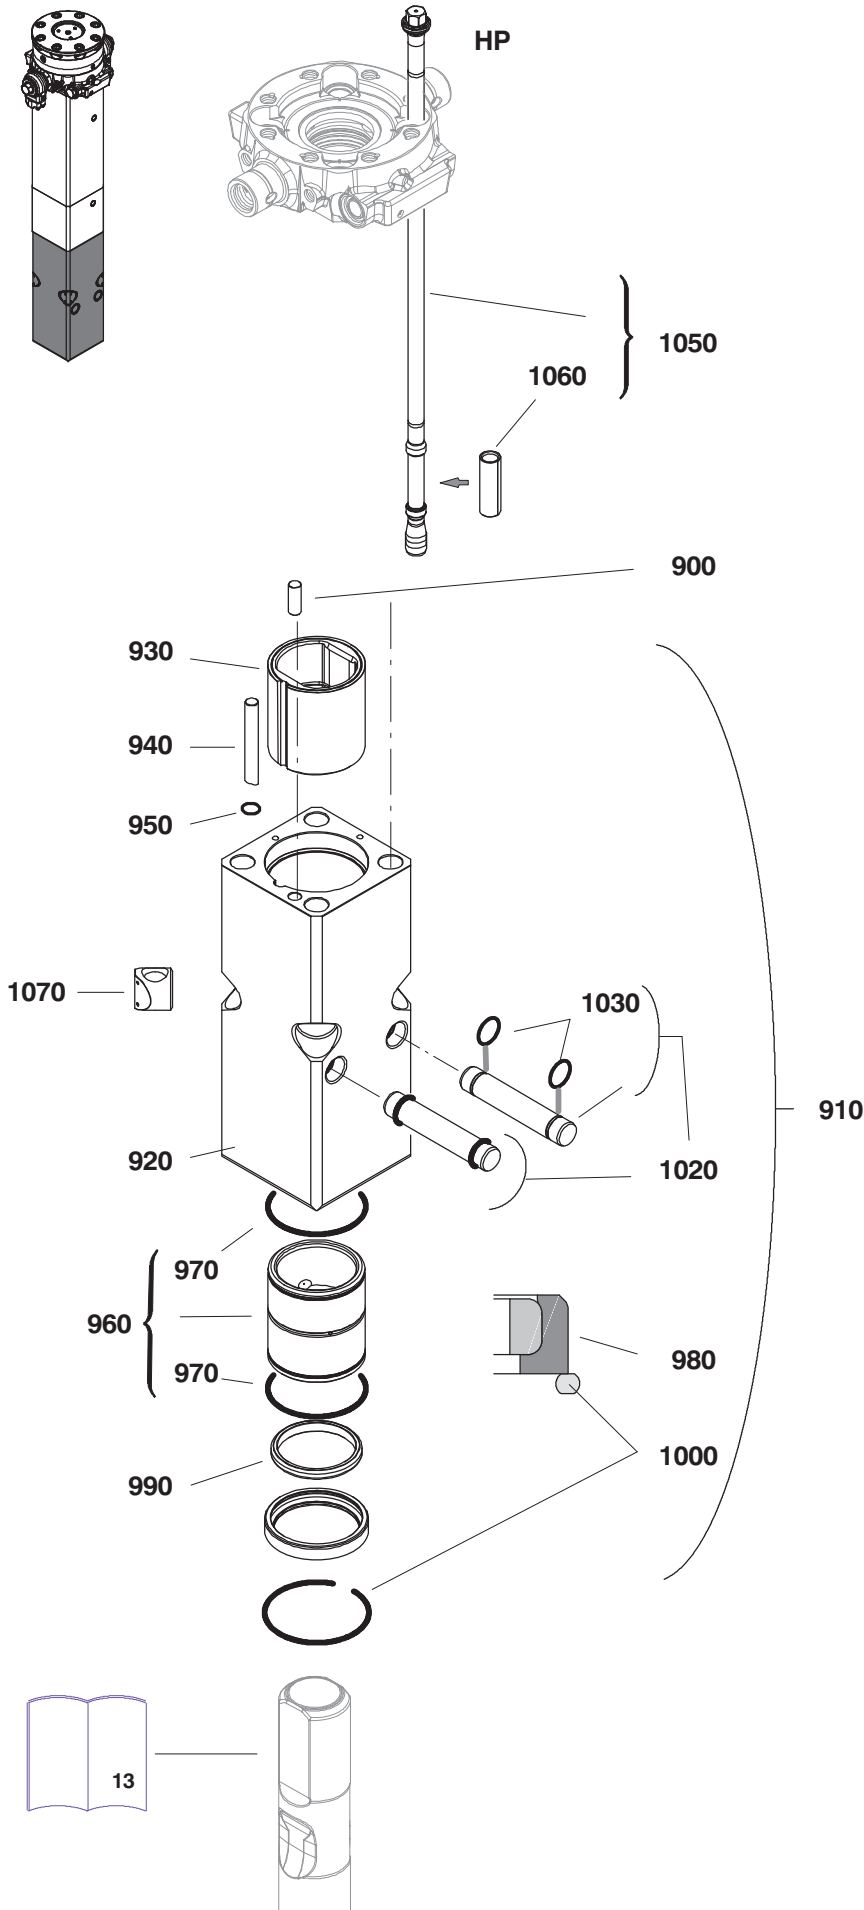

x ??	CPN
	900 1	86362712
	910 1	86636487
	(920 1	86616083
	(930 1	86474897
	(940 1	86475167
•	(950 1	86228962
	(960 1	86616109
	-970 2	86616117
	(980 1	86509940
	(990 1	86565231
	(1000 1	86585254
	(1010	
	(1020 2	86636115
	-1030 2	86613825
	1040	

	1050 4	86621190
	(1060 1	86621208
	1070 4	86603917