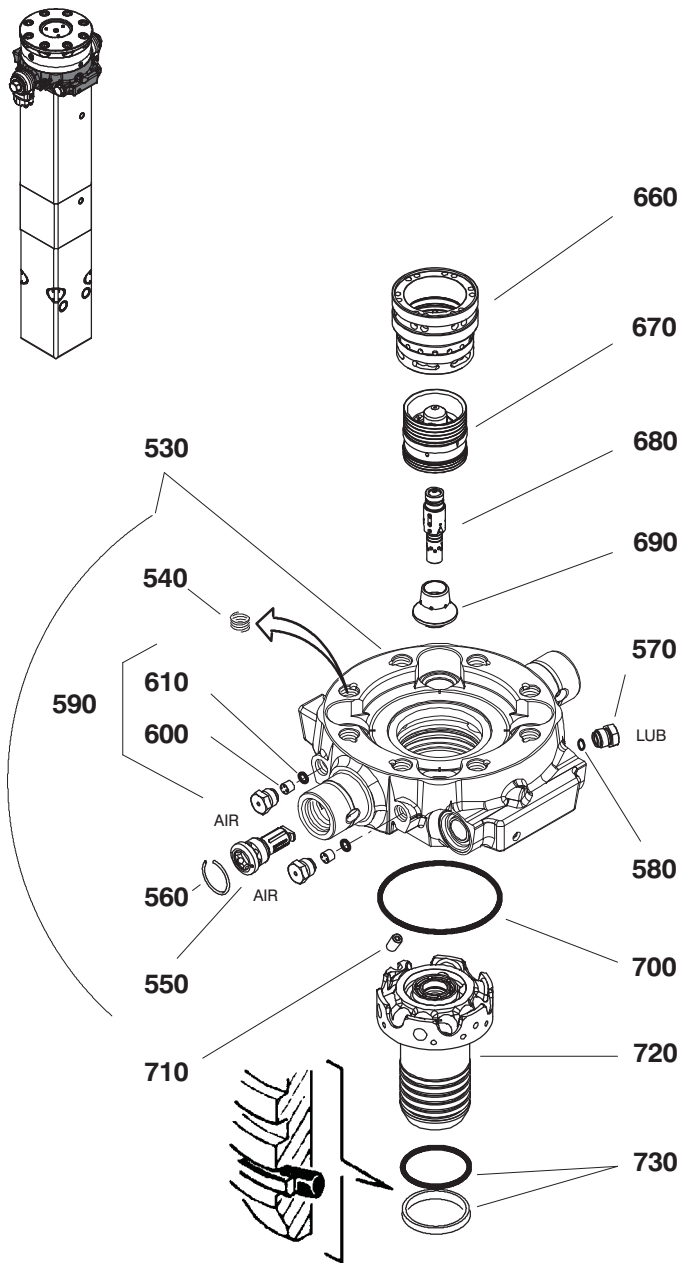

x ??	CPN
	530 1	86502507
•	(540 8	86373115
	(550 1	86371846
	(560 1	86362704
	(570 1	86389954
•	(580 1	86352481
	(590 2	86643376
	-600 1	86616885
•	-610 1	86262656

•	620 5	86352481
•	630 3	86355906
•	640 4	86392115
•	650 2	86349990
-----		
	660 1	86384955
	670 1	86627486
	680 1	86616448
	690 1	86384971
•	700 1	86278561
	710 1	86350006
	720 1	86383833
•	730 1	86480738